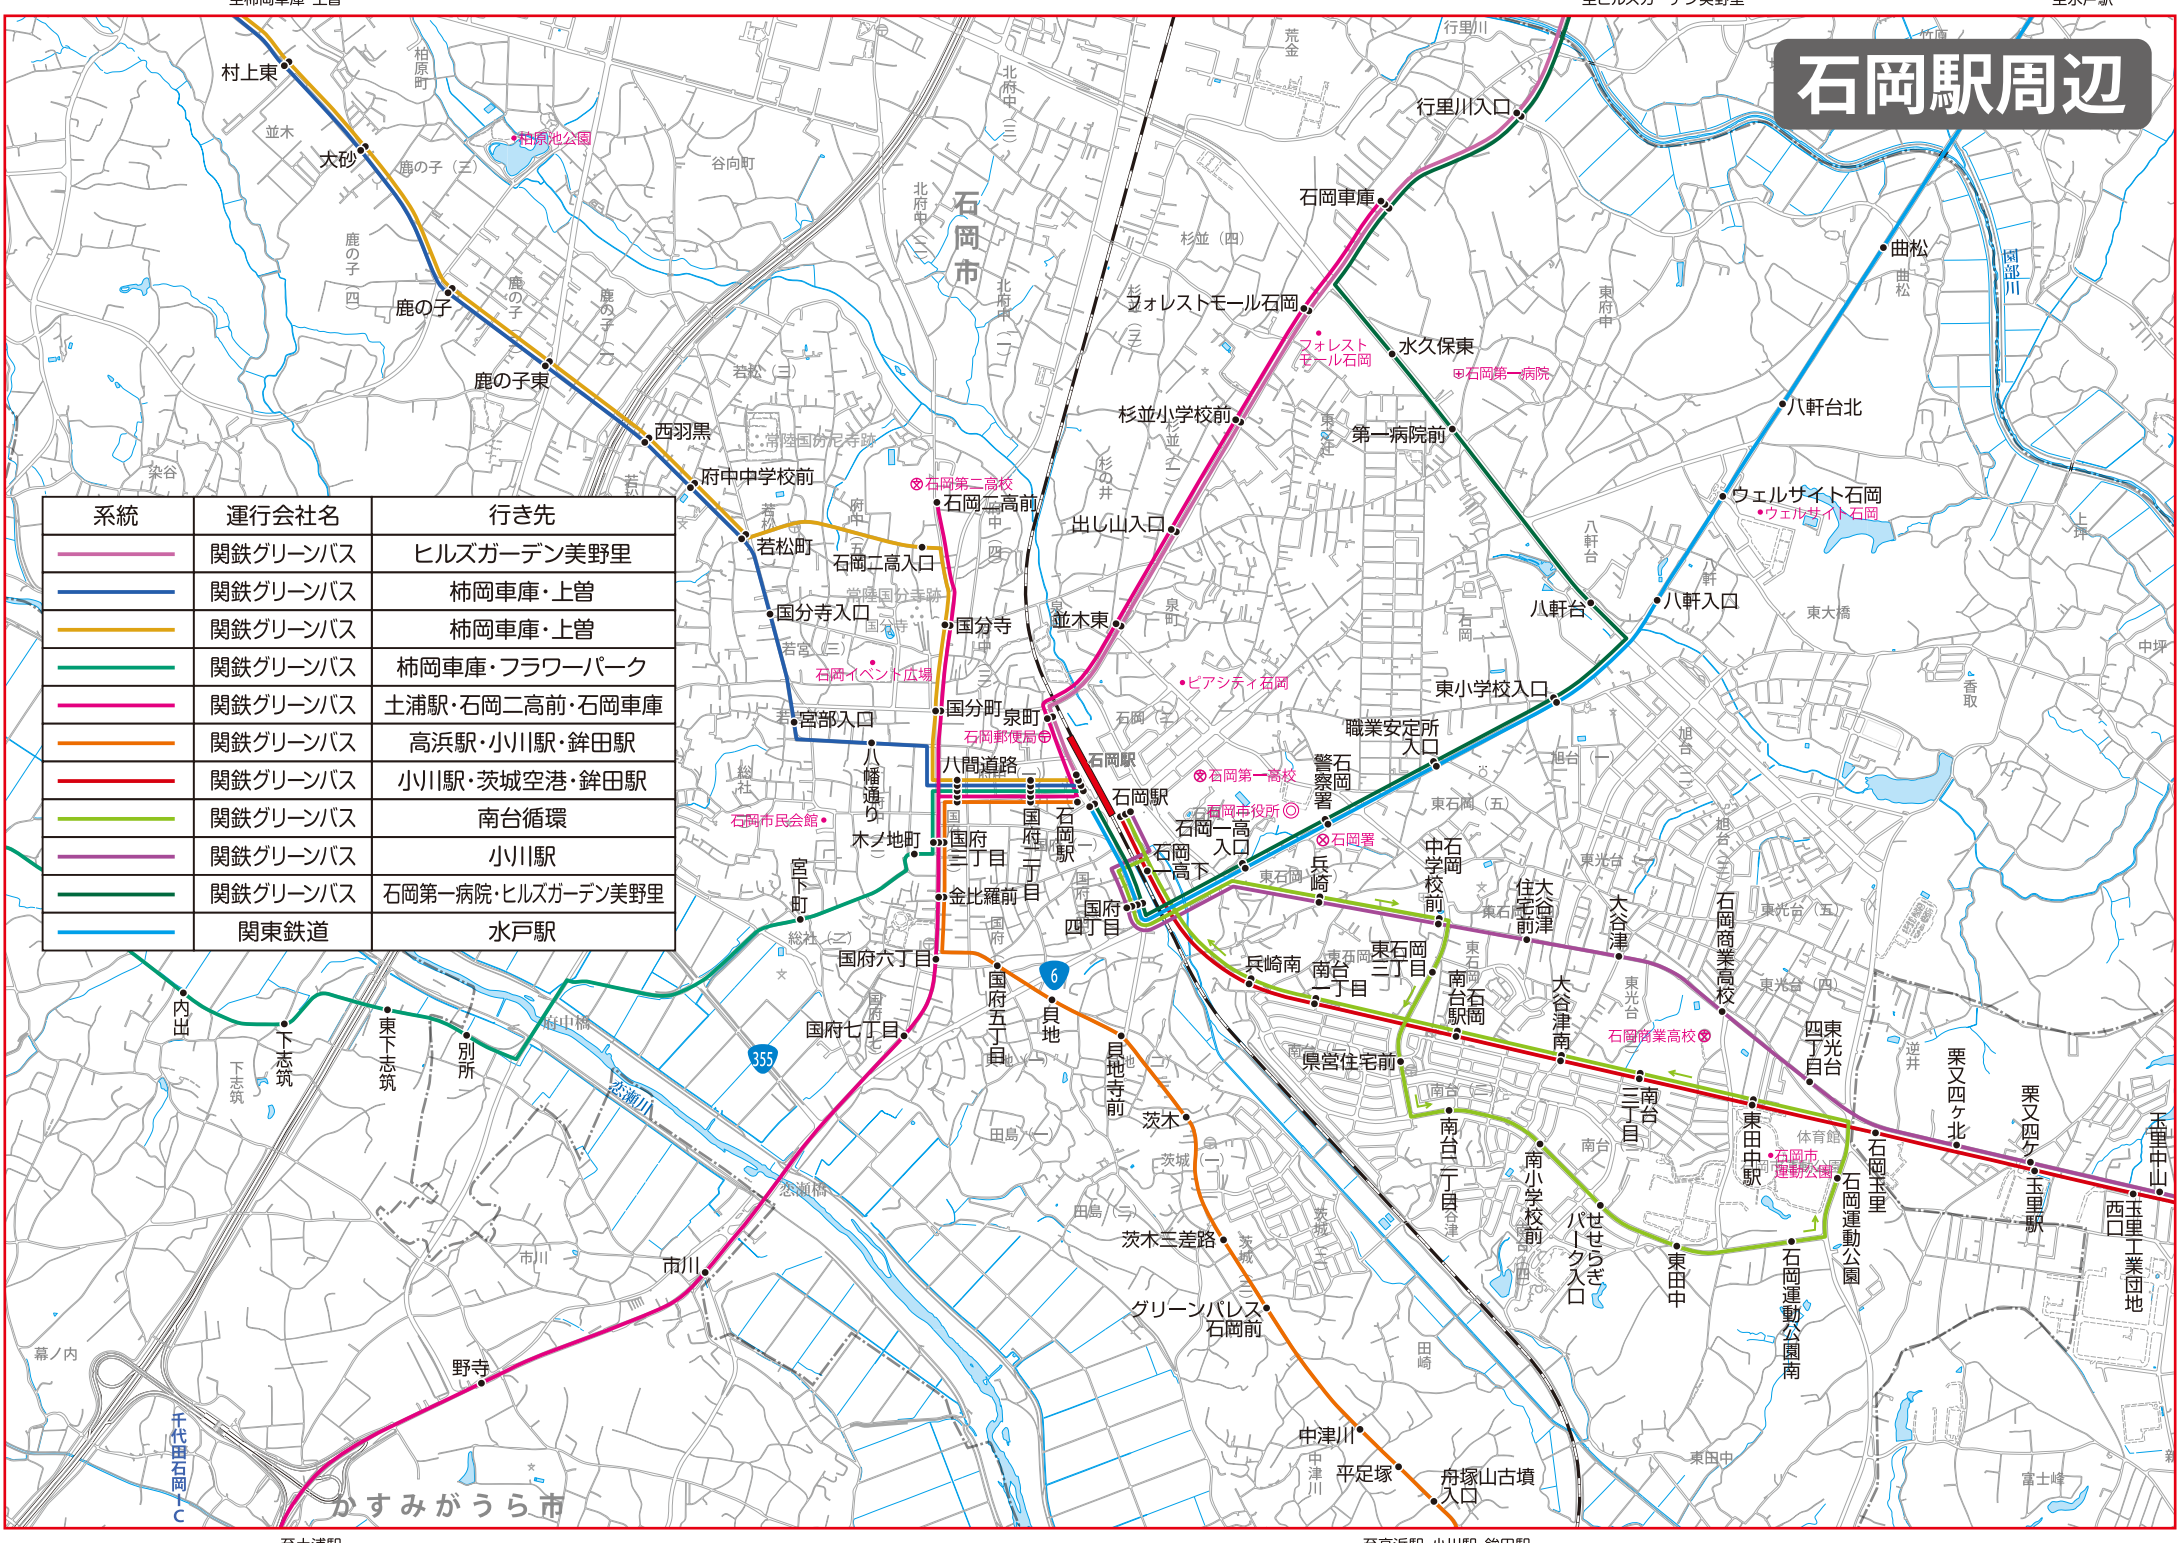

# 石岡駅周辺

系統	運行会社名	行き先
	関東グリーンバス	ヒルズガーデン美野里
	関東グリーンバス	柿岡車庫・上管
	関東グリーンバス	柿岡車庫・上管
	関東グリーンバス	柿岡車庫・フラワーパーク
	関東グリーンバス	土浦駅・石岡二高前・石岡車庫
	関東グリーンバス	高浜駅・小川駅・銚田駅
	関東グリーンバス	小川駅・茨城空港・銚田駅
	関東グリーンバス	南台循環
	関東グリーンバス	小川駅
	関東グリーンバス	石岡第一病院・ヒルズガーデン美野里
	関東鉄道	水戸駅

至土浦駅

至高浜駅・小川駅・銚田駅

至小川駅 至小川駅 茨城空港 銚田駅