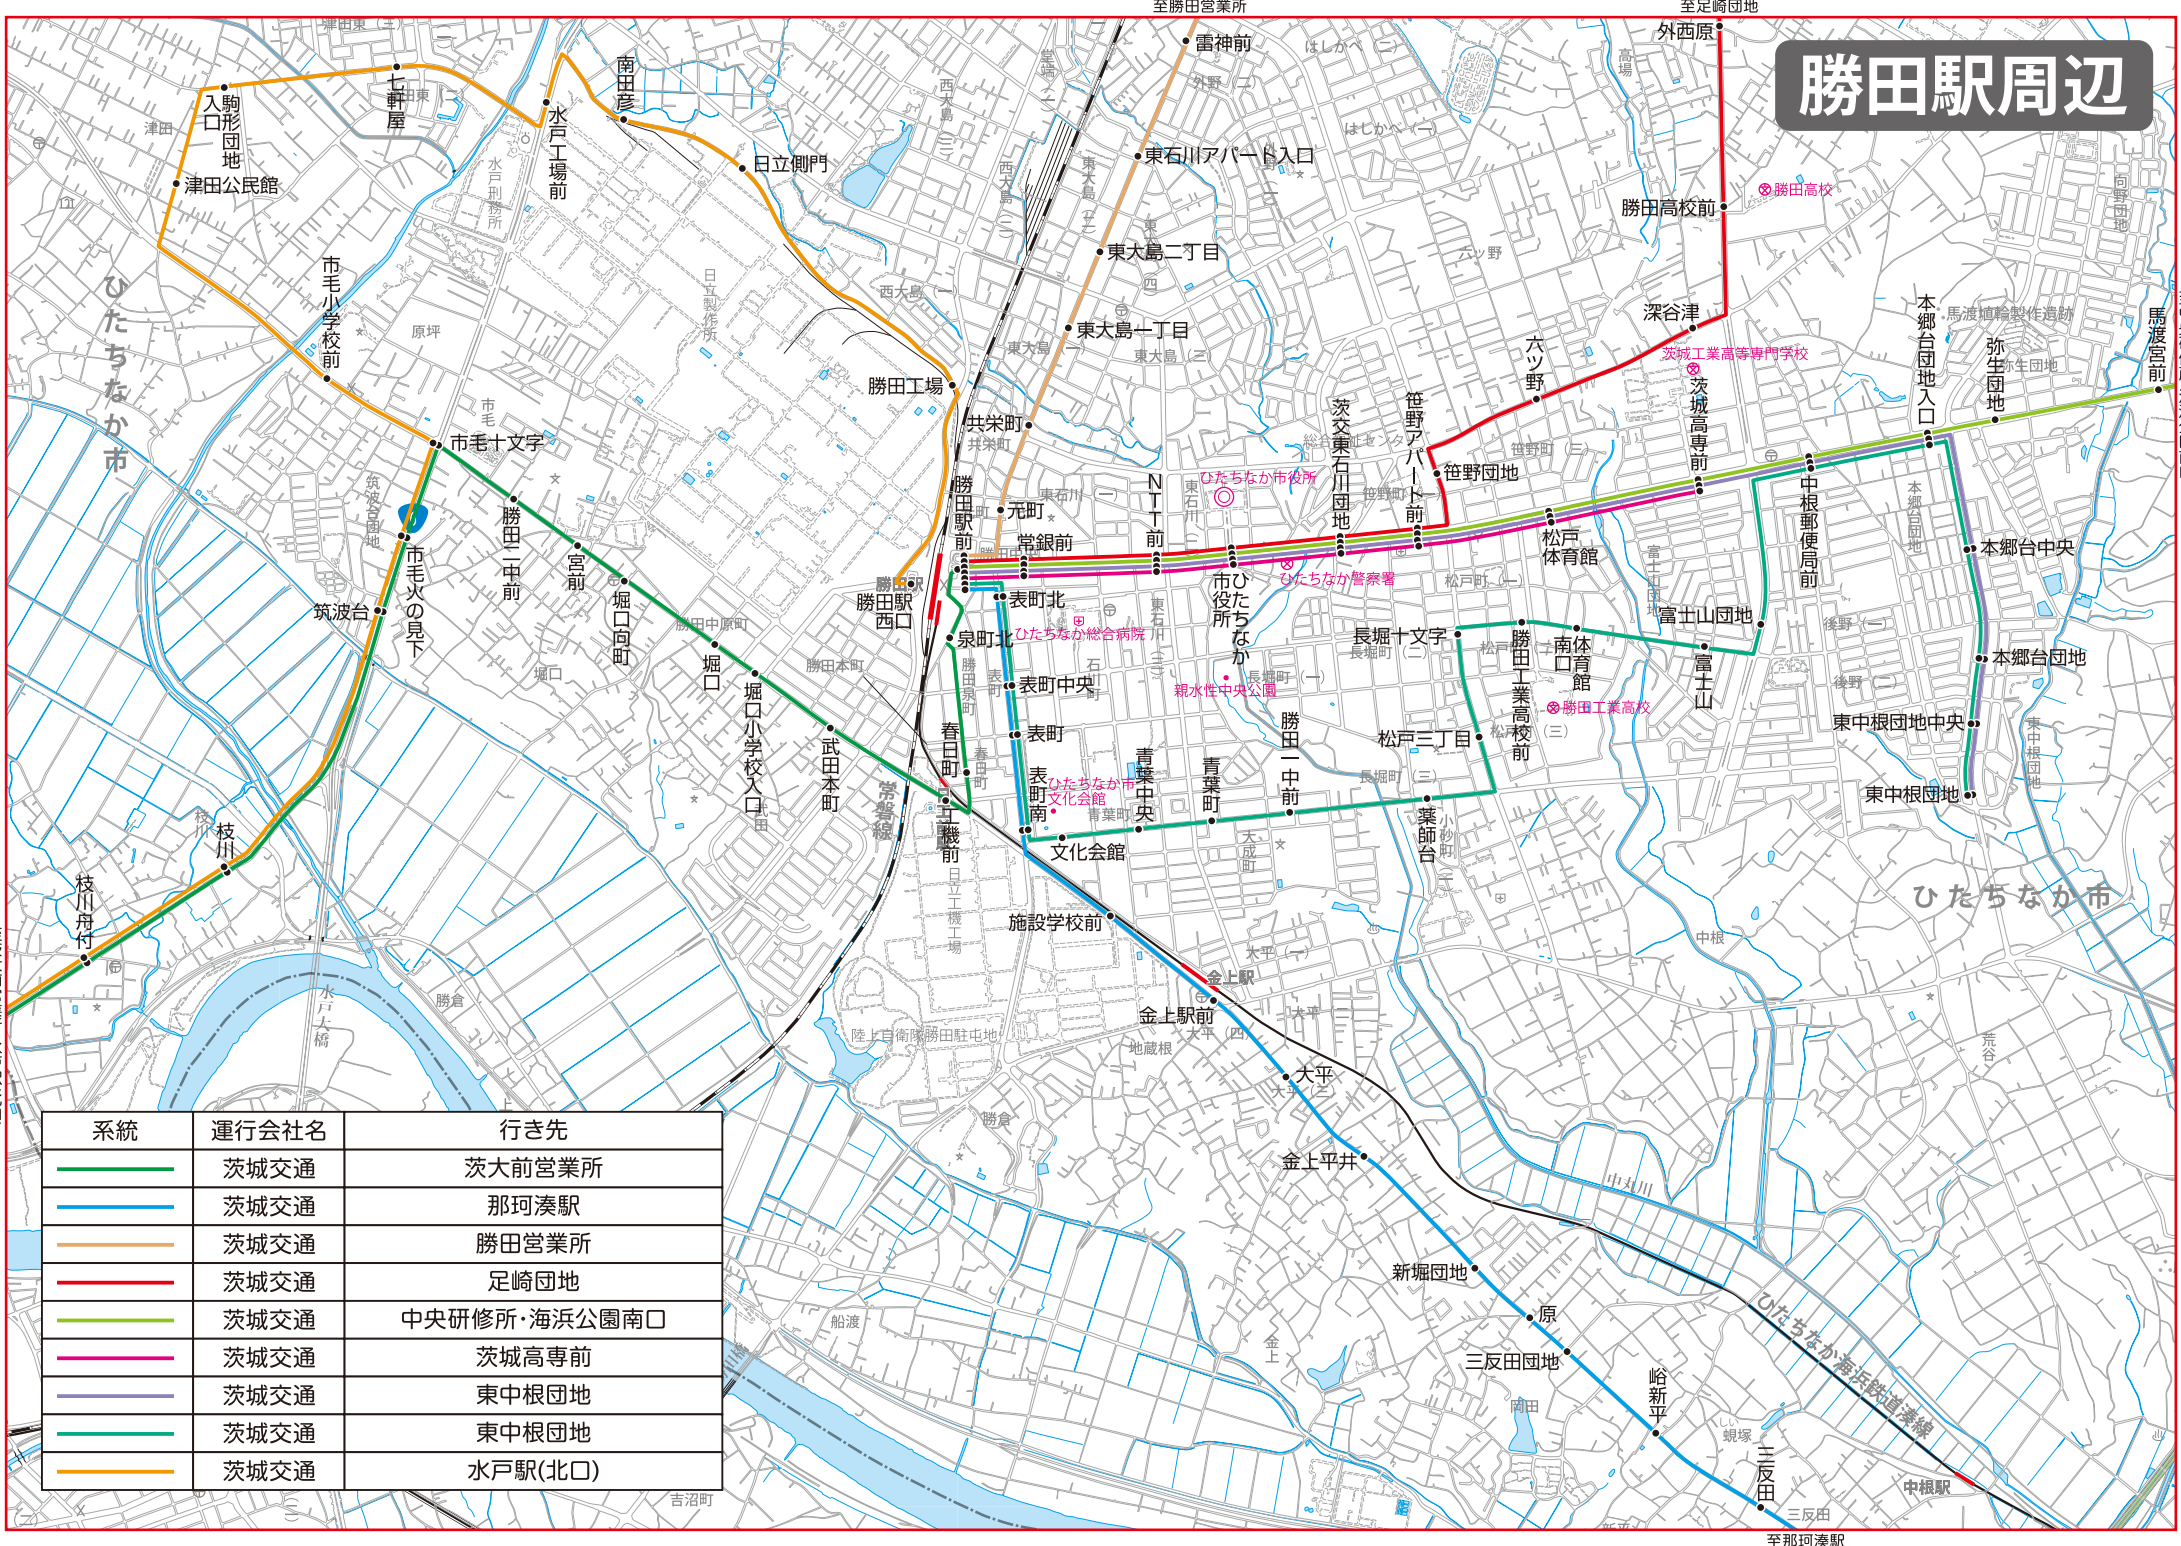

# 勝田駅周辺

系統	運行会社名	行き先
<span style="color: green;">—</span>	茨城交通	茨大前営業所
<span style="color: blue;">—</span>	茨城交通	那珂湊駅
<span style="color: orange;">—</span>	茨城交通	勝田営業所
<span style="color: red;">—</span>	茨城交通	足崎団地
<span style="color: lightgreen;">—</span>	茨城交通	中央研修所・海浜公園南口
<span style="color: magenta;">—</span>	茨城交通	茨城高専前
<span style="color: purple;">—</span>	茨城交通	東中根団地
<span style="color: teal;">—</span>	茨城交通	東中根団地
<span style="color: yellow;">—</span>	茨城交通	水戸駅(北口)

至茨大前営業所水戸駅北口

至中央研修所海浜公園南口

至那珂湊駅