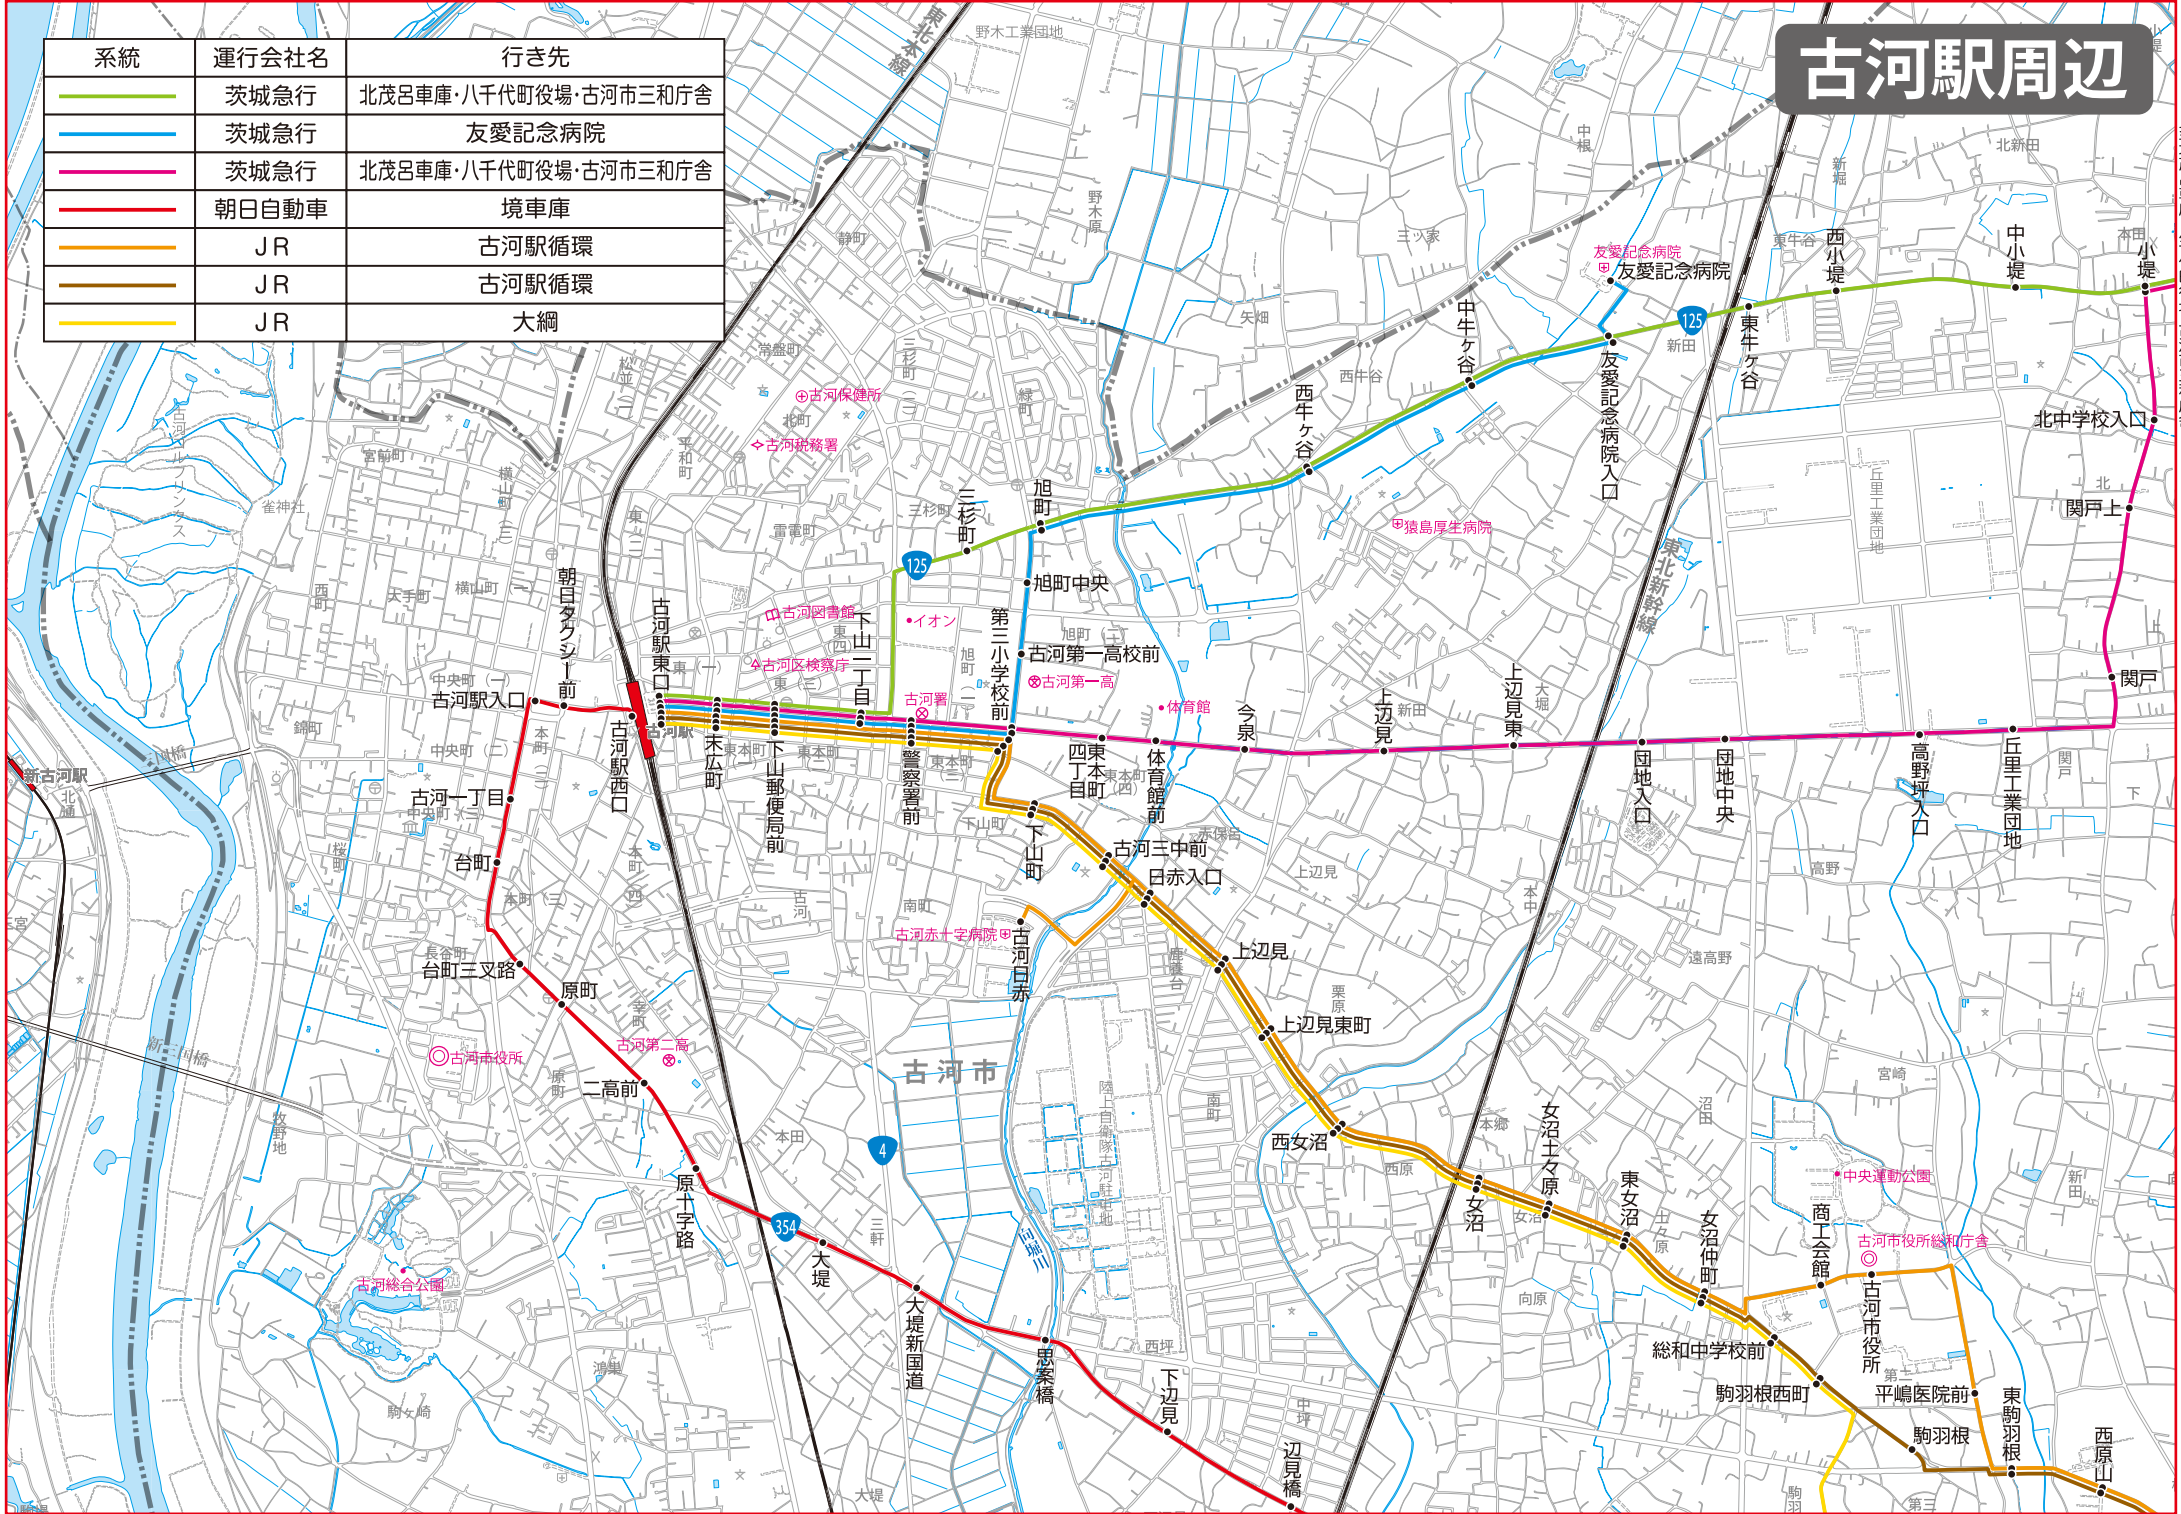

古河駅周辺

系統	運行会社名	行き先
	茨城急行	北茂呂車庫・八千代町役場・古河市三和庁舎
	茨城急行	友愛記念病院
	茨城急行	北茂呂車庫・八千代町役場・古河市三和庁舎
	朝日自動車	境車庫
	JR	古河駅循環
	JR	古河駅循環
	JR	大綱

至北茂呂車庫・八千代町役場・古河市三和庁舎

至境車庫

至大綱

至古河駅循環