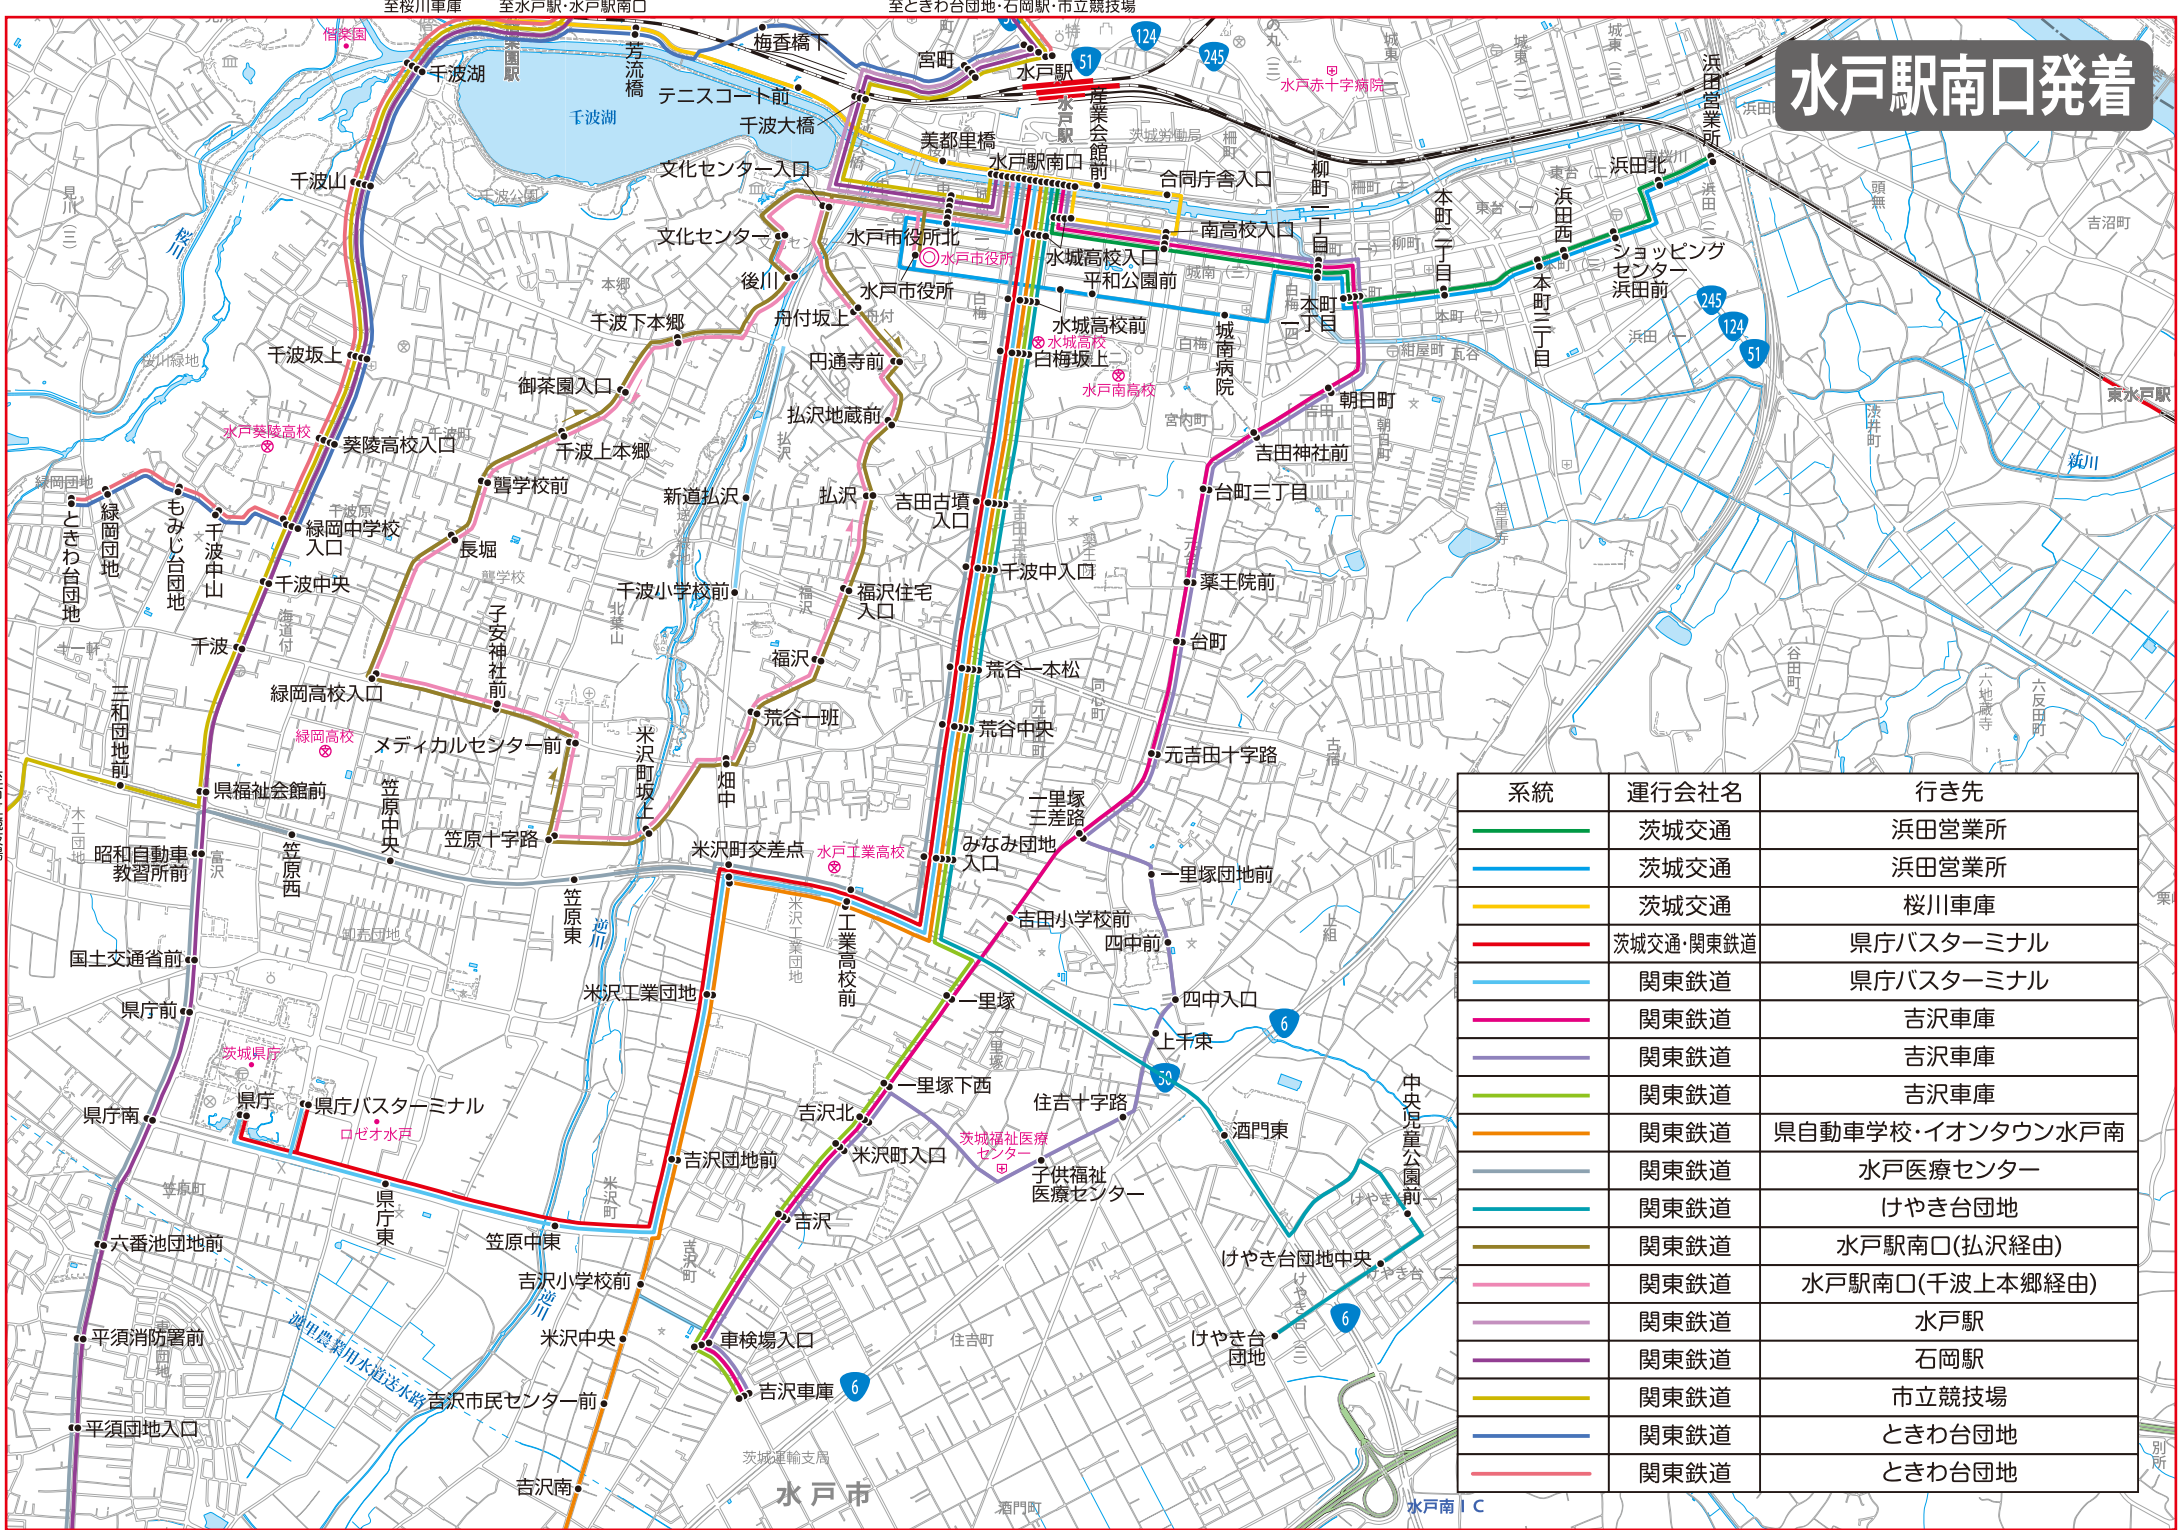

水戸駅北口発着

水戸駅南口発着

| 系統 | 運行会社名 | 行き先 |
|----|-----------|------------------|
| | 茨城交通 | 浜田営業所 |
| | 茨城交通 | 浜田営業所 |
| | 茨城交通 | 桜川車庫 |
| | 茨城交通・関東鉄道 | 県庁バスターミナル |
| | 関東鉄道 | 県庁バスターミナル |
| | 関東鉄道 | 吉沢車庫 |
| | 関東鉄道 | 吉沢車庫 |
| | 関東鉄道 | 吉沢車庫 |
| | 関東鉄道 | 県自動車学校・イオンタウン水戸南 |
| | 関東鉄道 | 水戸医療センター |
| | 関東鉄道 | けやき台団地 |
| | 関東鉄道 | 水戸駅南口(払沢経由) |
| | 関東鉄道 | 水戸駅南口(千波上本郷経由) |
| | 関東鉄道 | 水戸駅 |
| | 関東鉄道 | 石岡駅 |
| | 関東鉄道 | 市立競技場 |
| | 関東鉄道 | ときわ台団地 |
| | 関東鉄道 | ときわ台団地 |

至水戸医療センター・石岡駅

至県自動車学校・イオンタウン水戸南

| 系統 | 運行会社名 | 行き先 |
|--|---------------|---|
|  | 茨城交通 | 勝田営業所・東中根団地 |
|  | 茨城交通 | 勝田営業所・笠松運動公園・東海駅 |
|  | 茨城交通 | 若宮団地 |
|  | 茨城交通 | 浜田営業所・大串公園・那珂湊駅・平磯中学校下・蓮乗寺・常磐の杜(酒門経由)・常磐の杜(中央病院経由) |
|  | 茨城交通 | 日赤病院 |
|  | 茨城交通 | 浜田営業所 |
|  | 茨城交通 | 浜田営業所 |
|  | 茨城交通 | 浜田営業所 |
|  | 茨城交通 | 公設市場循環(枝川経由) |
|  | 茨城交通 | 公設市場循環(南町角経由) |
|  | 茨城交通 | 茨大前営業所 |
|  | 茨城交通 | 那珂高校 |
|  | 茨城交通 | 大宮営業所 |
|  | 茨城交通 | 下江戸 |
|  | 茨城交通 | 茨大前営業所 |
|  | 茨城交通 | 茨大前営業所 |
|  | 茨城交通 | 茨大前営業所 |
|  | 茨城交通 | 茨大前営業所・茨大正門前 |
|  | 茨城交通 | 水戸市内循環線(内回り) |
|  | 茨城交通 | 水戸市内循環線(外回り) |
|  | 茨城交通 | 赤塚駅南口・赤塚駅北口・河和田団地 |
|  | 茨城交通 | 友部駅・赤塚駅南口・桜川車庫・鯉淵営業所 |
|  | 茨城交通 | 偕楽園 |
|  | 茨城交通 | 水高スクエア |
|  | 茨城交通 | 赤塚駅 |
|  | 茨城交通 | 桜川車庫・桜ノ牧高校・智学館中等教育学校 |
|  | 茨城交通 | 水戸医療センター |
|  | 茨城交通 | 赤塚駅北口・双葉台二丁目・渡里ゴルフセンター・石塚車庫・石塚水戸ニュータウン野口車庫・長倉・嶺前山車庫・ツインリンクもてぎ |
|  | 茨城交通 | 赤塚駅北口・イオンモール水戸内原・双葉台二丁目・双葉台五丁目 |
|  | 茨城交通 | 千波循環(本郷まわり)・千波循環(払沢まわり) |
|  | 関東鉄道 | けやき台団地・東部工業団地 |
|  | 関東鉄道 | 吉沢車庫・茨城町役場・運転免許センター |
|  | 関東鉄道 | 赤塚駅南口 |
|  | 関東鉄道 | 偕楽園 |
|  | 関東鉄道 | 県庁バスターミナル・水戸医療センター・市立競技場・ときわ台団地・県自動車学校 |
|  | 関東鉄道・関鉄グリーンバス | 石岡駅・奥ノ谷坂上 |
|  | 関鉄グリーンバス | 鉾田駅・茨城空港 |
|  | 関東鉄道 | 水戸医療センター・ときわ台団地 |
|  | 関東鉄道 | 吉沢車庫 |