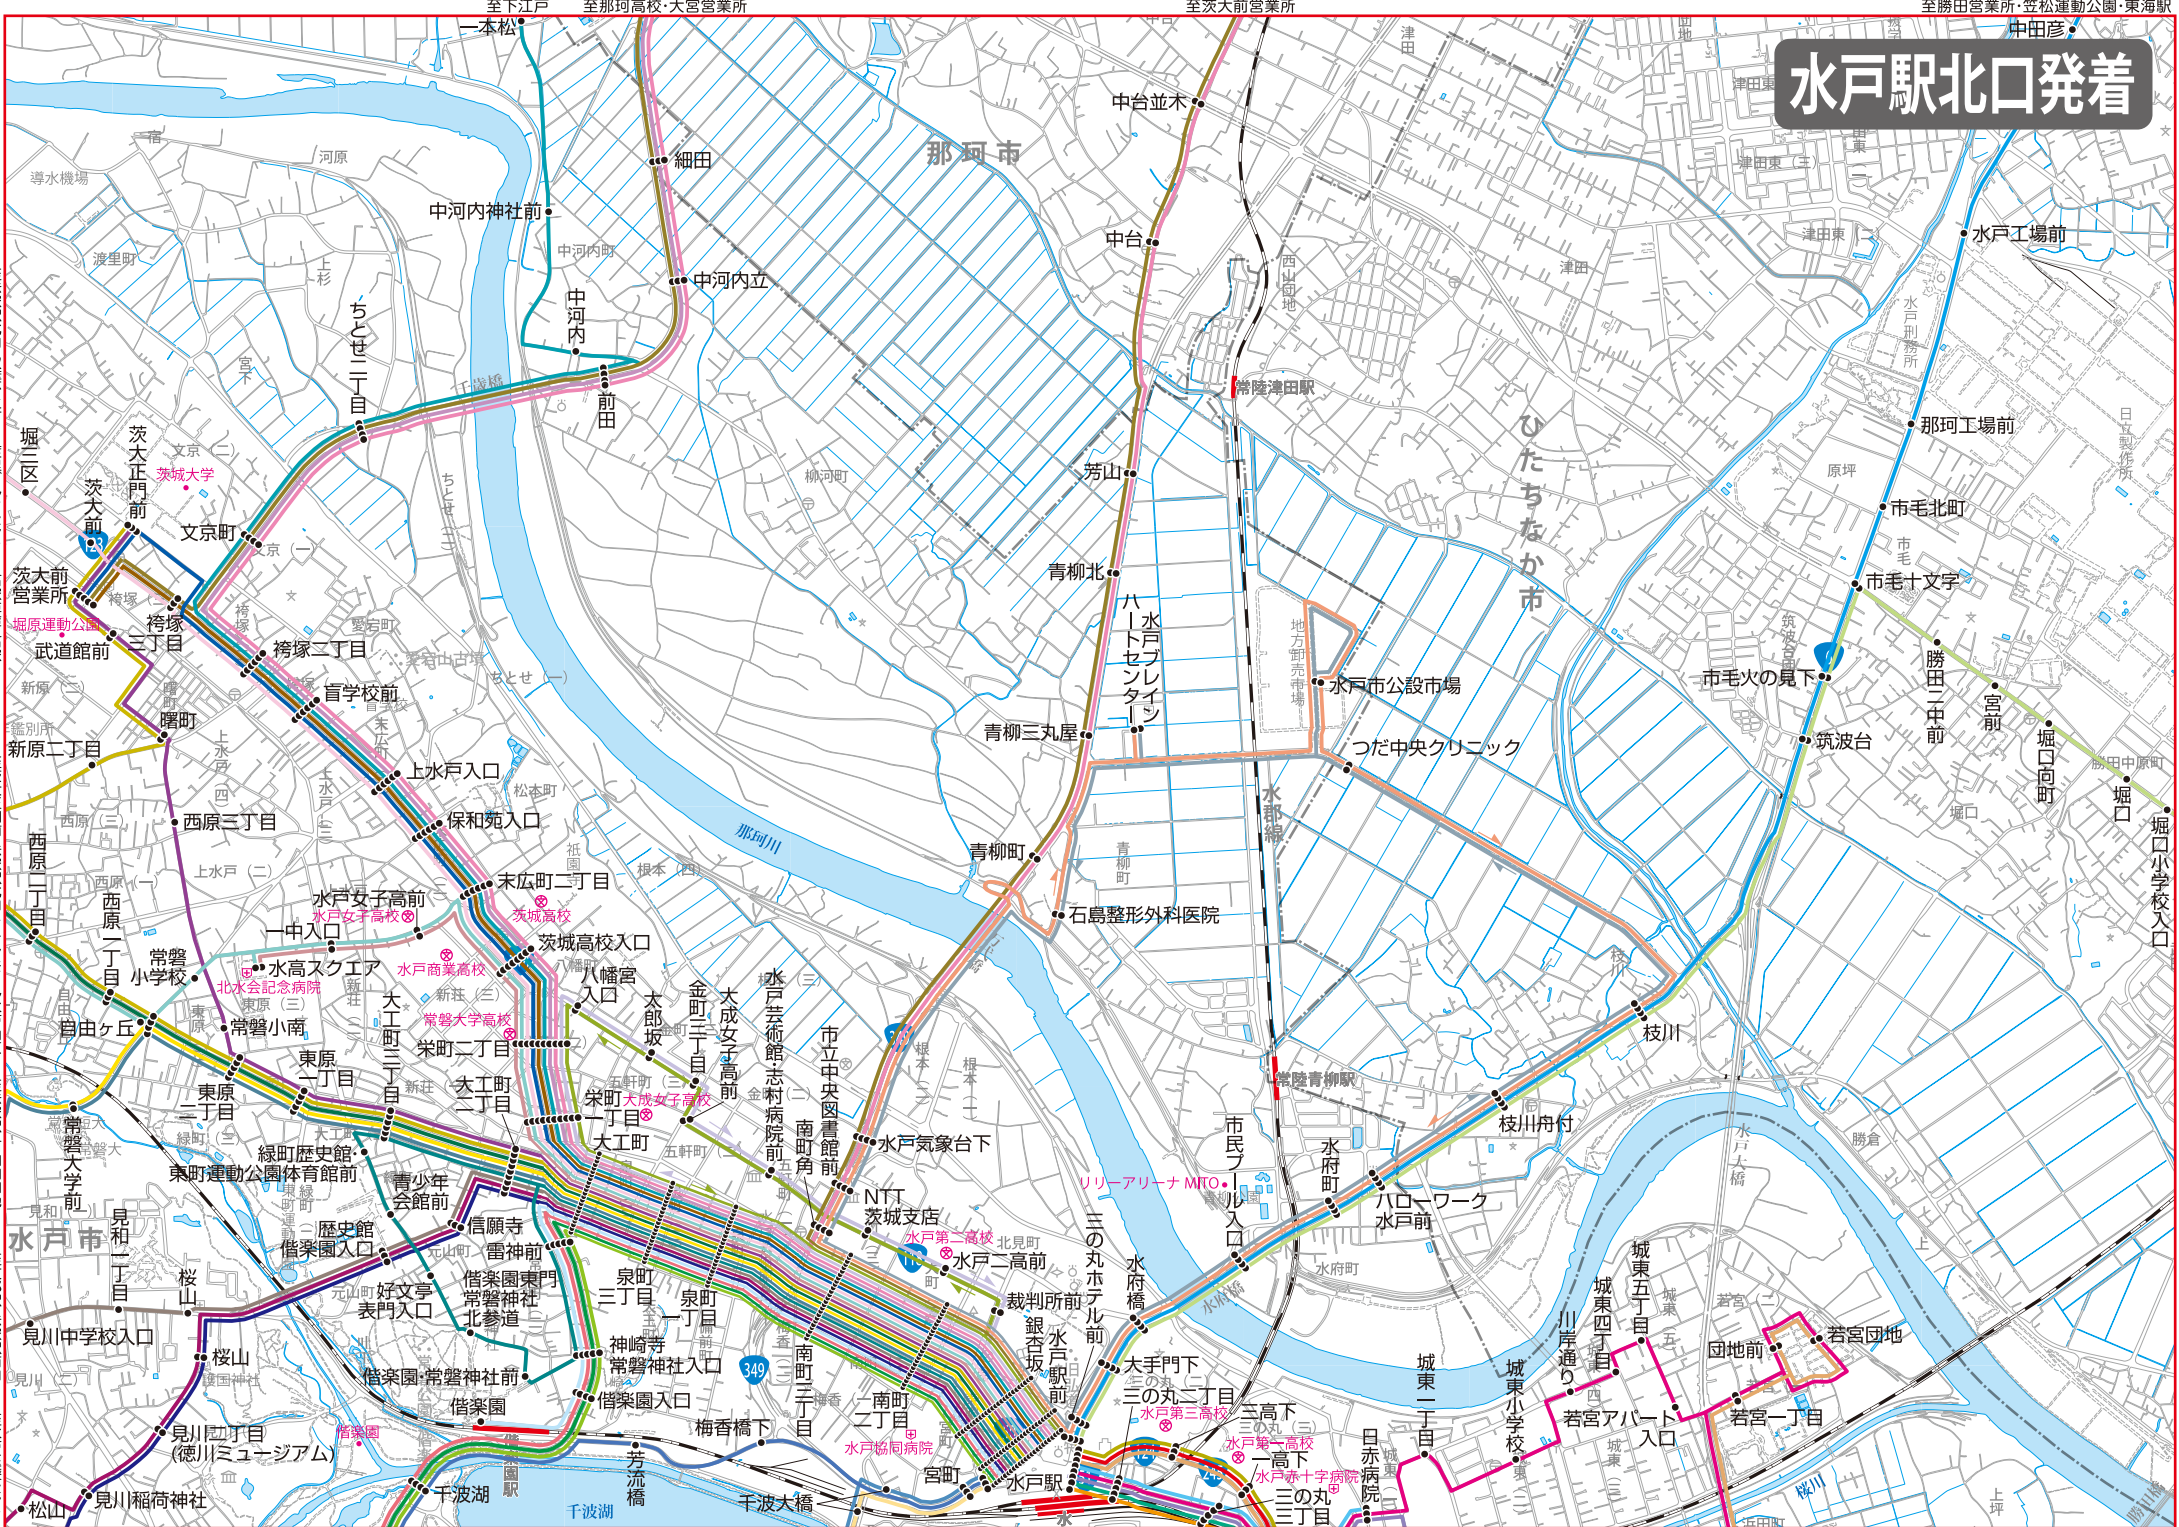

水戸駅北口発着

水戸駅南口発着

| 系統 | 運行会社名 | 行き先 |
|----|-----------|------------------|
| | 茨城交通 | 浜田営業所 |
| | 茨城交通 | 浜田営業所 |
| | 茨城交通 | 桜川車庫 |
| | 茨城交通・関東鉄道 | 県庁バスターミナル |
| | 関東鉄道 | 県庁バスターミナル |
| | 関東鉄道 | 吉沢車庫 |
| | 関東鉄道 | 吉沢車庫 |
| | 関東鉄道 | 吉沢車庫 |
| | 関東鉄道 | 県自動車学校・イオンタウン水戸南 |
| | 関東鉄道 | 水戸医療センター |
| | 関東鉄道 | けやき台団地 |
| | 関東鉄道 | 水戸駅南口(払沢経由) |
| | 関東鉄道 | 水戸駅南口(千波上本郷経由) |
| | 関東鉄道 | 水戸駅 |
| | 関東鉄道 | 石岡駅 |
| | 関東鉄道 | 市立競技場 |
| | 関東鉄道 | ときわ台団地 |
| | 関東鉄道 | ときわ台団地 |

至水戸医療センター・石岡駅

至県自動車学校・イオンタウン水戸南

| 系統 | 運行会社名 | 行き先 |
|--|---------------|---|
|  | 茨城交通 | 勝田営業所・東中根団地 |
|  | 茨城交通 | 勝田営業所・笠松運動公園・東海駅 |
|  | 茨城交通 | 若宮団地 |
|  | 茨城交通 | 浜田営業所・大串公園・那珂湊駅・平磯中学校下・蓮乗寺・常磐の杜(酒門経由)・常磐の杜(中央病院経由) |
|  | 茨城交通 | 日赤病院 |
|  | 茨城交通 | 浜田営業所 |
|  | 茨城交通 | 浜田営業所 |
|  | 茨城交通 | 浜田営業所 |
|  | 茨城交通 | 公設市場循環(枝川経由) |
|  | 茨城交通 | 公設市場循環(南町角経由) |
|  | 茨城交通 | 茨大前営業所 |
|  | 茨城交通 | 那珂高校 |
|  | 茨城交通 | 大宮営業所 |
|  | 茨城交通 | 下江戸 |
|  | 茨城交通 | 茨大前営業所 |
|  | 茨城交通 | 茨大前営業所 |
|  | 茨城交通 | 茨大前営業所 |
|  | 茨城交通 | 茨大前営業所・茨大正門前 |
|  | 茨城交通 | 水戸市内循環線(内回り) |
|  | 茨城交通 | 水戸市内循環線(外回り) |
|  | 茨城交通 | 赤塚駅南口・赤塚駅北口・河和田団地 |
|  | 茨城交通 | 友部駅・赤塚駅南口・桜川車庫・鯉淵営業所 |
|  | 茨城交通 | 偕楽園 |
|  | 茨城交通 | 水高スクエア |
|  | 茨城交通 | 赤塚駅 |
|  | 茨城交通 | 桜川車庫・桜ノ牧高校・智学館中等教育学校 |
|  | 茨城交通 | 水戸医療センター |
|  | 茨城交通 | 赤塚駅北口・双葉台二丁目・渡里ゴルフセンター・石塚車庫・石塚水戸ニュータウン野口車庫・長倉・嶺前山車庫・ツインリンクもてぎ |
|  | 茨城交通 | 赤塚駅北口・イオンモール水戸内原・双葉台二丁目・双葉台五丁目 |
|  | 茨城交通 | 千波循環(本郷まわり)・千波循環(払沢まわり) |
|  | 関東鉄道 | けやき台団地・東部工業団地 |
|  | 関東鉄道 | 吉沢車庫・茨城町役場・運転免許センター |
|  | 関東鉄道 | 赤塚駅南口 |
|  | 関東鉄道 | 偕楽園 |
|  | 関東鉄道 | 県庁バスターミナル・水戸医療センター・市立競技場・ときわ台団地・県自動車学校 |
|  | 関東鉄道・関鉄グリーンバス | 石岡駅・奥ノ谷坂上 |
|  | 関鉄グリーンバス | 鉾田駅・茨城空港 |
|  | 関東鉄道 | 水戸医療センター・ときわ台団地 |
|  | 関東鉄道 | 吉沢車庫 |