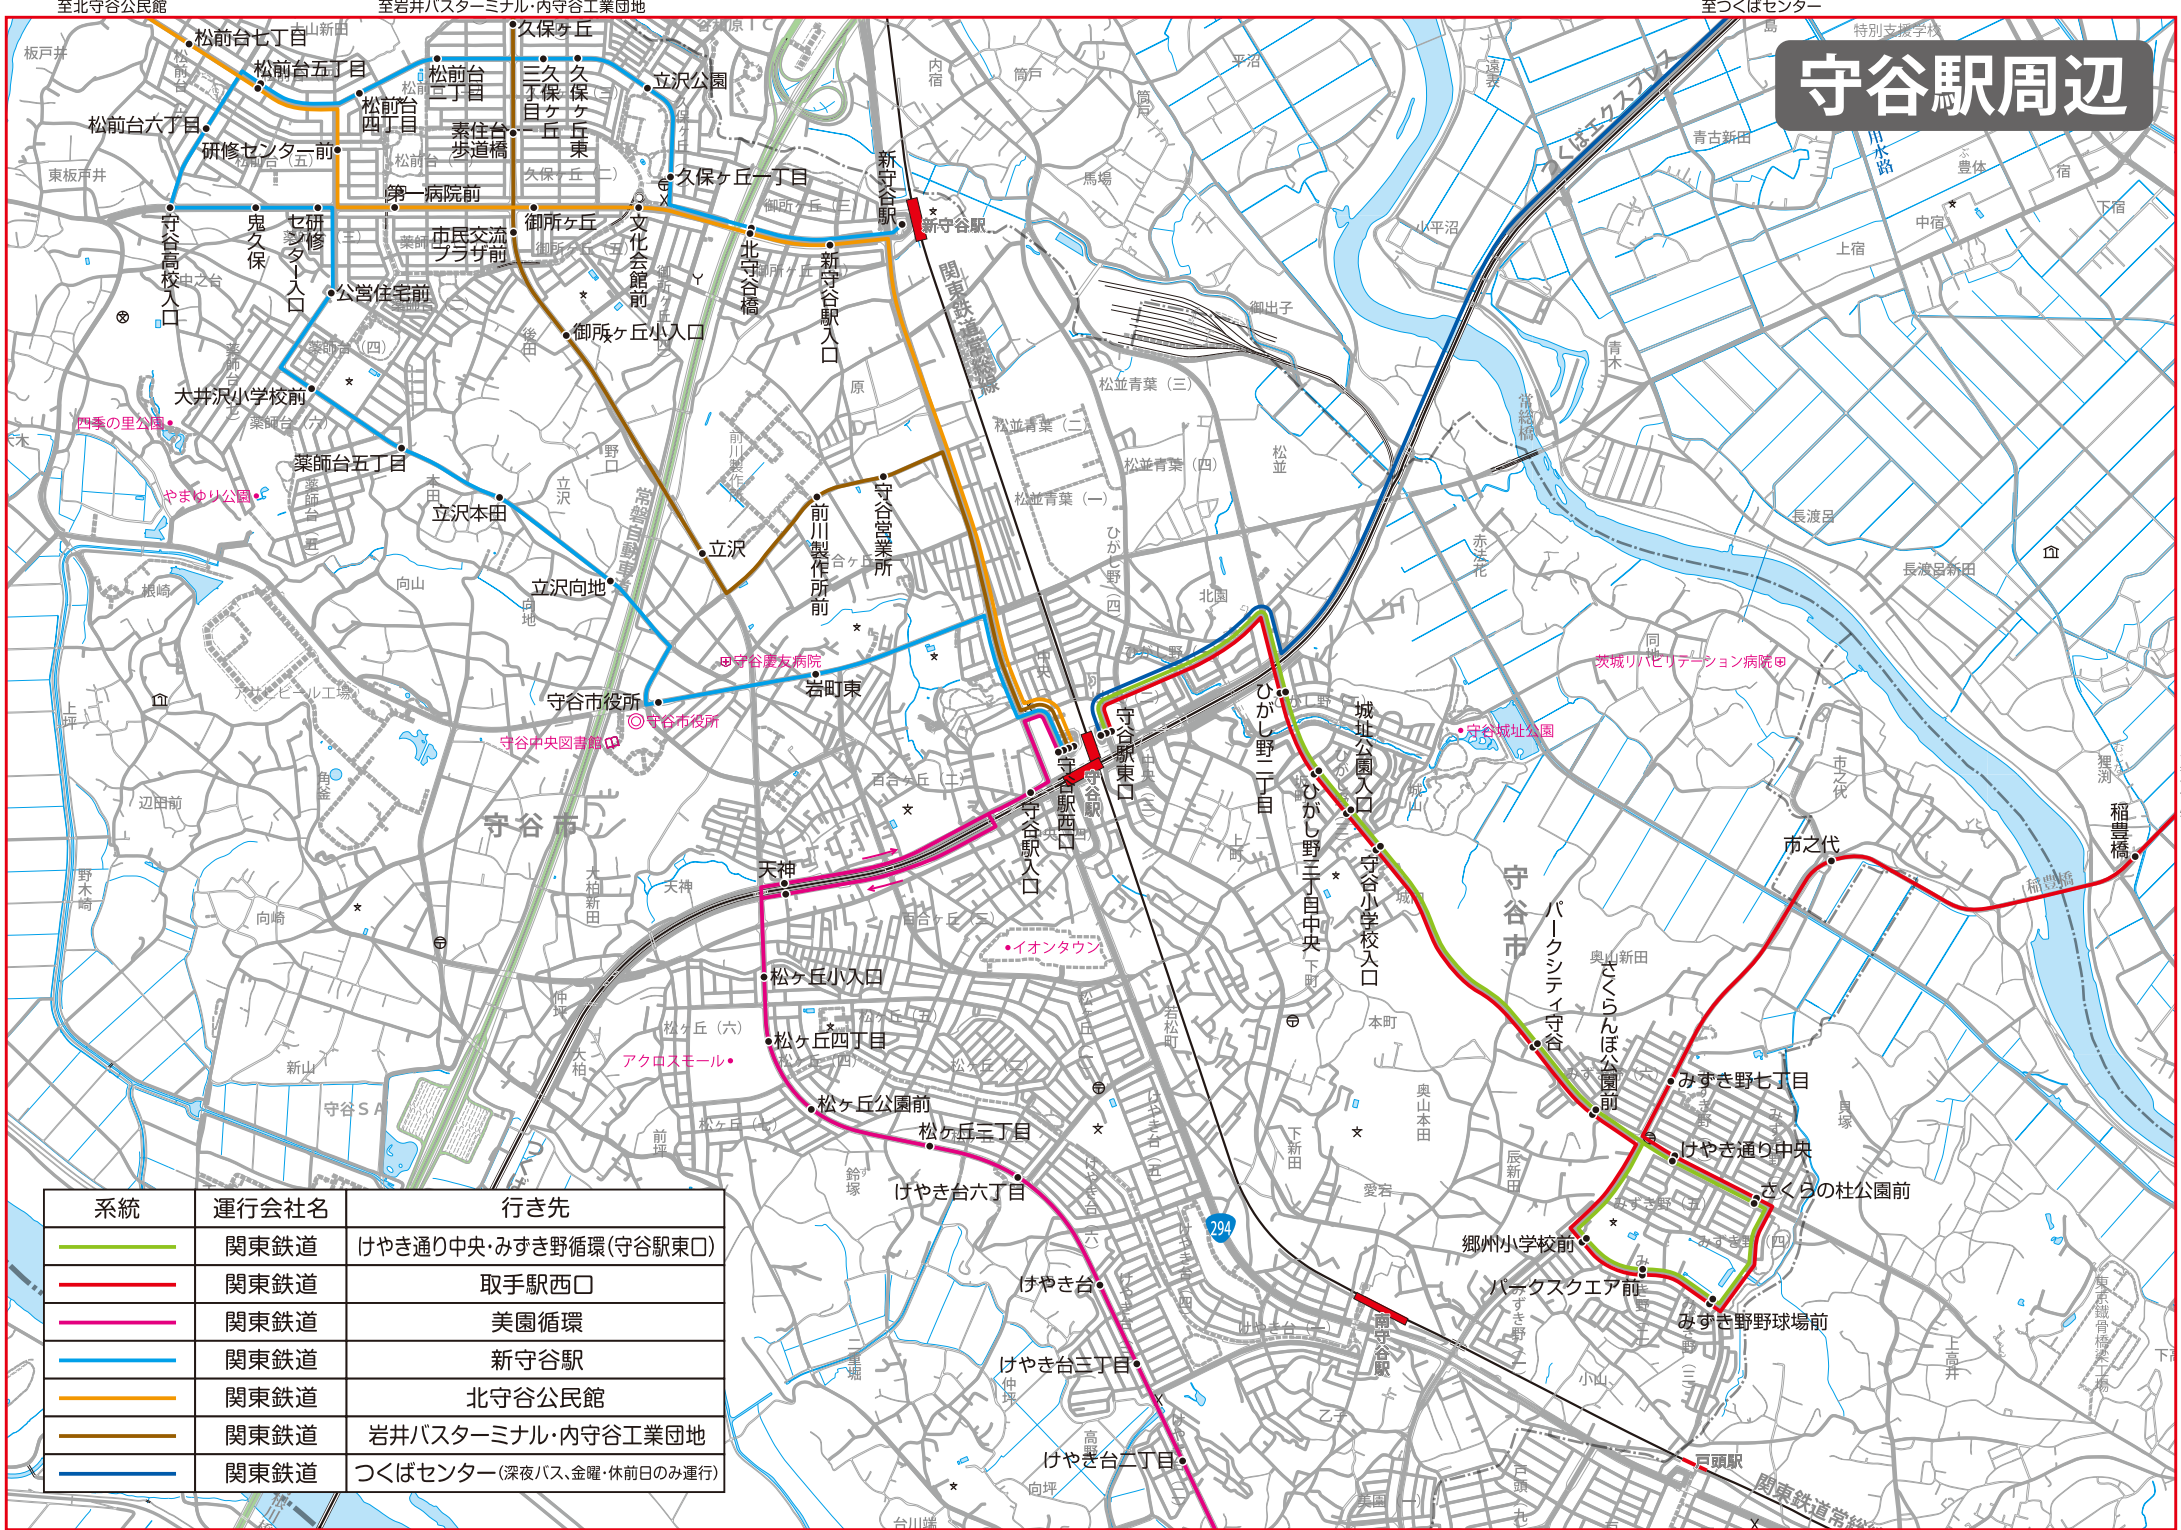

守谷駅周辺

系統	運行会社名	行き先
	関東鉄道	けやき通り中央・みずき野循環(守谷駅東口)
	関東鉄道	取手駅西口
	関東鉄道	美園循環
	関東鉄道	新守谷駅
	関東鉄道	北守谷公民館
	関東鉄道	岩井バスターミナル・内守谷工業団地
	関東鉄道	つくばセンター(深夜バス・金曜・休前日のみ運行)