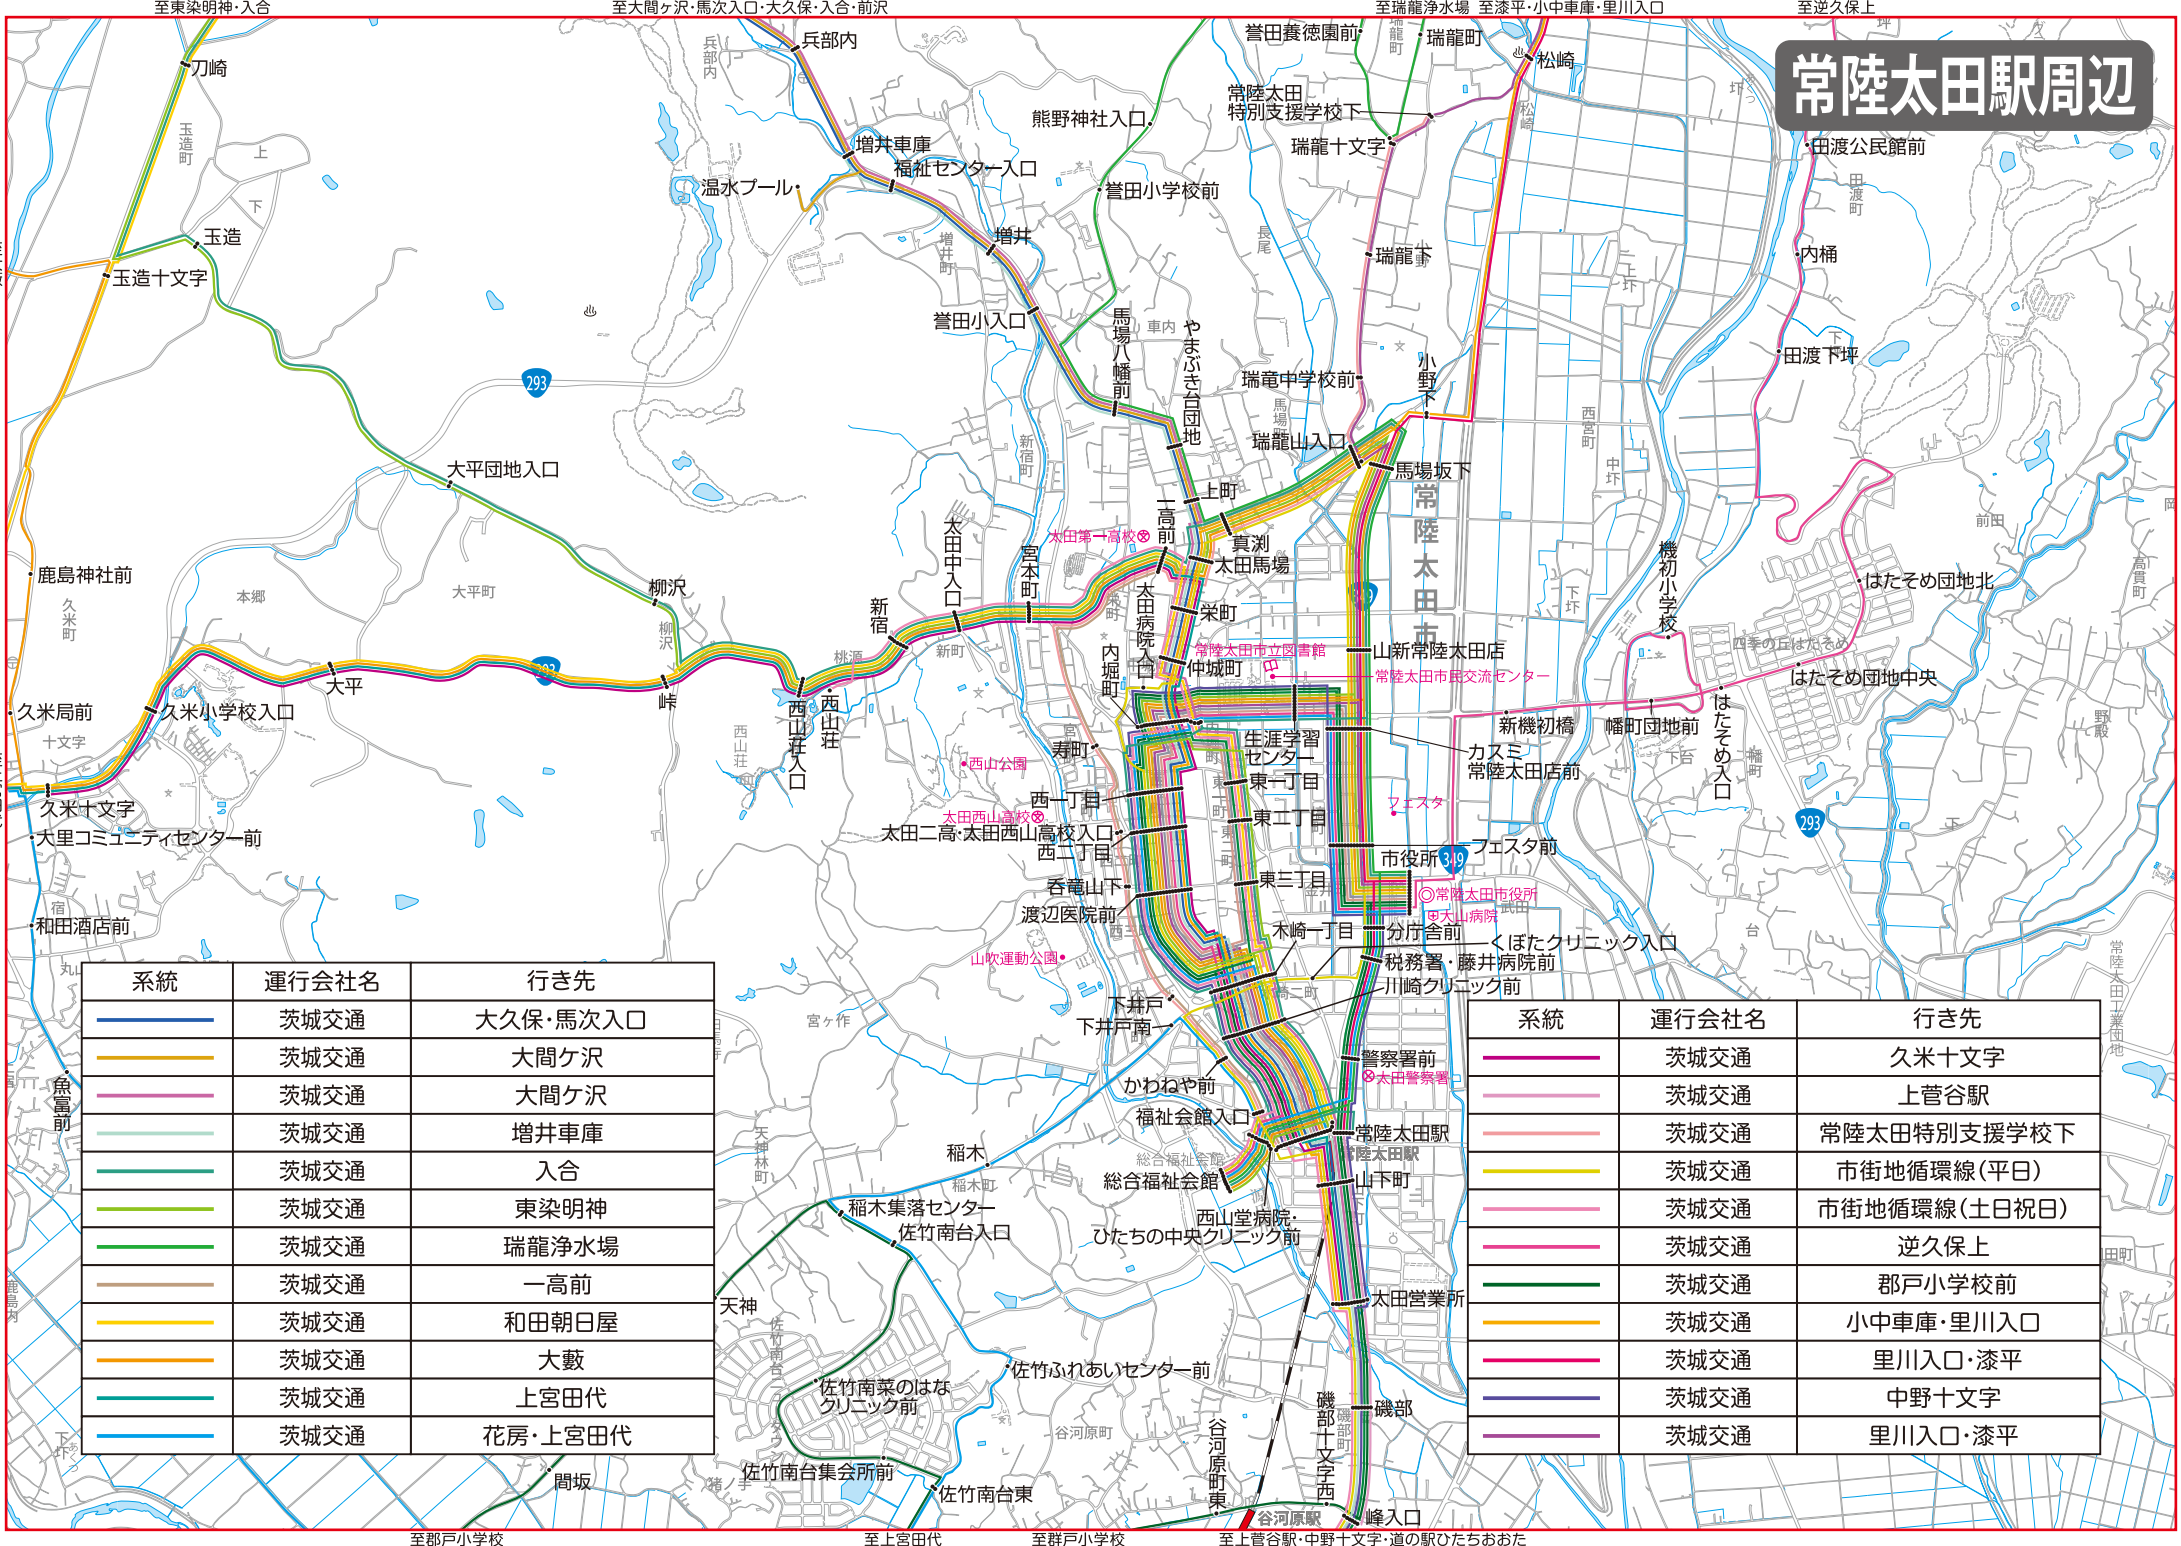

# 常陸太田駅周辺

系統	運行会社名	行き先
<span style="color: blue;">—</span>	茨城交通	大久保・馬次入口
<span style="color: orange;">—</span>	茨城交通	大間ヶ沢
<span style="color: pink;">—</span>	茨城交通	大間ヶ沢
<span style="color: lightgreen;">—</span>	茨城交通	増井車庫
<span style="color: teal;">—</span>	茨城交通	入合
<span style="color: limegreen;">—</span>	茨城交通	東染明神
<span style="color: green;">—</span>	茨城交通	瑞龍浄水場
<span style="color: brown;">—</span>	茨城交通	一高前
<span style="color: yellow;">—</span>	茨城交通	和田朝日屋
<span style="color: gold;">—</span>	茨城交通	大藪
<span style="color: cyan;">—</span>	茨城交通	上宮田代
<span style="color: blue;">—</span>	茨城交通	花房・上宮田代

系統	運行会社名	行き先
<span style="color: magenta;">—</span>	茨城交通	久米十文字
<span style="color: pink;">—</span>	茨城交通	上菅谷駅
<span style="color: lightcoral;">—</span>	茨城交通	常陸太田特別支援学校下
<span style="color: yellow;">—</span>	茨城交通	市街地循環線(平日)
<span style="color: lightpink;">—</span>	茨城交通	市街地循環線(土日祝日)
<span style="color: magenta;">—</span>	茨城交通	逆久保上
<span style="color: green;">—</span>	茨城交通	郡戸小学校前
<span style="color: orange;">—</span>	茨城交通	小中車庫・里川入口
<span style="color: pink;">—</span>	茨城交通	里川入口・漆平
<span style="color: purple;">—</span>	茨城交通	中野十文字
<span style="color: magenta;">—</span>	茨城交通	里川入口・漆平