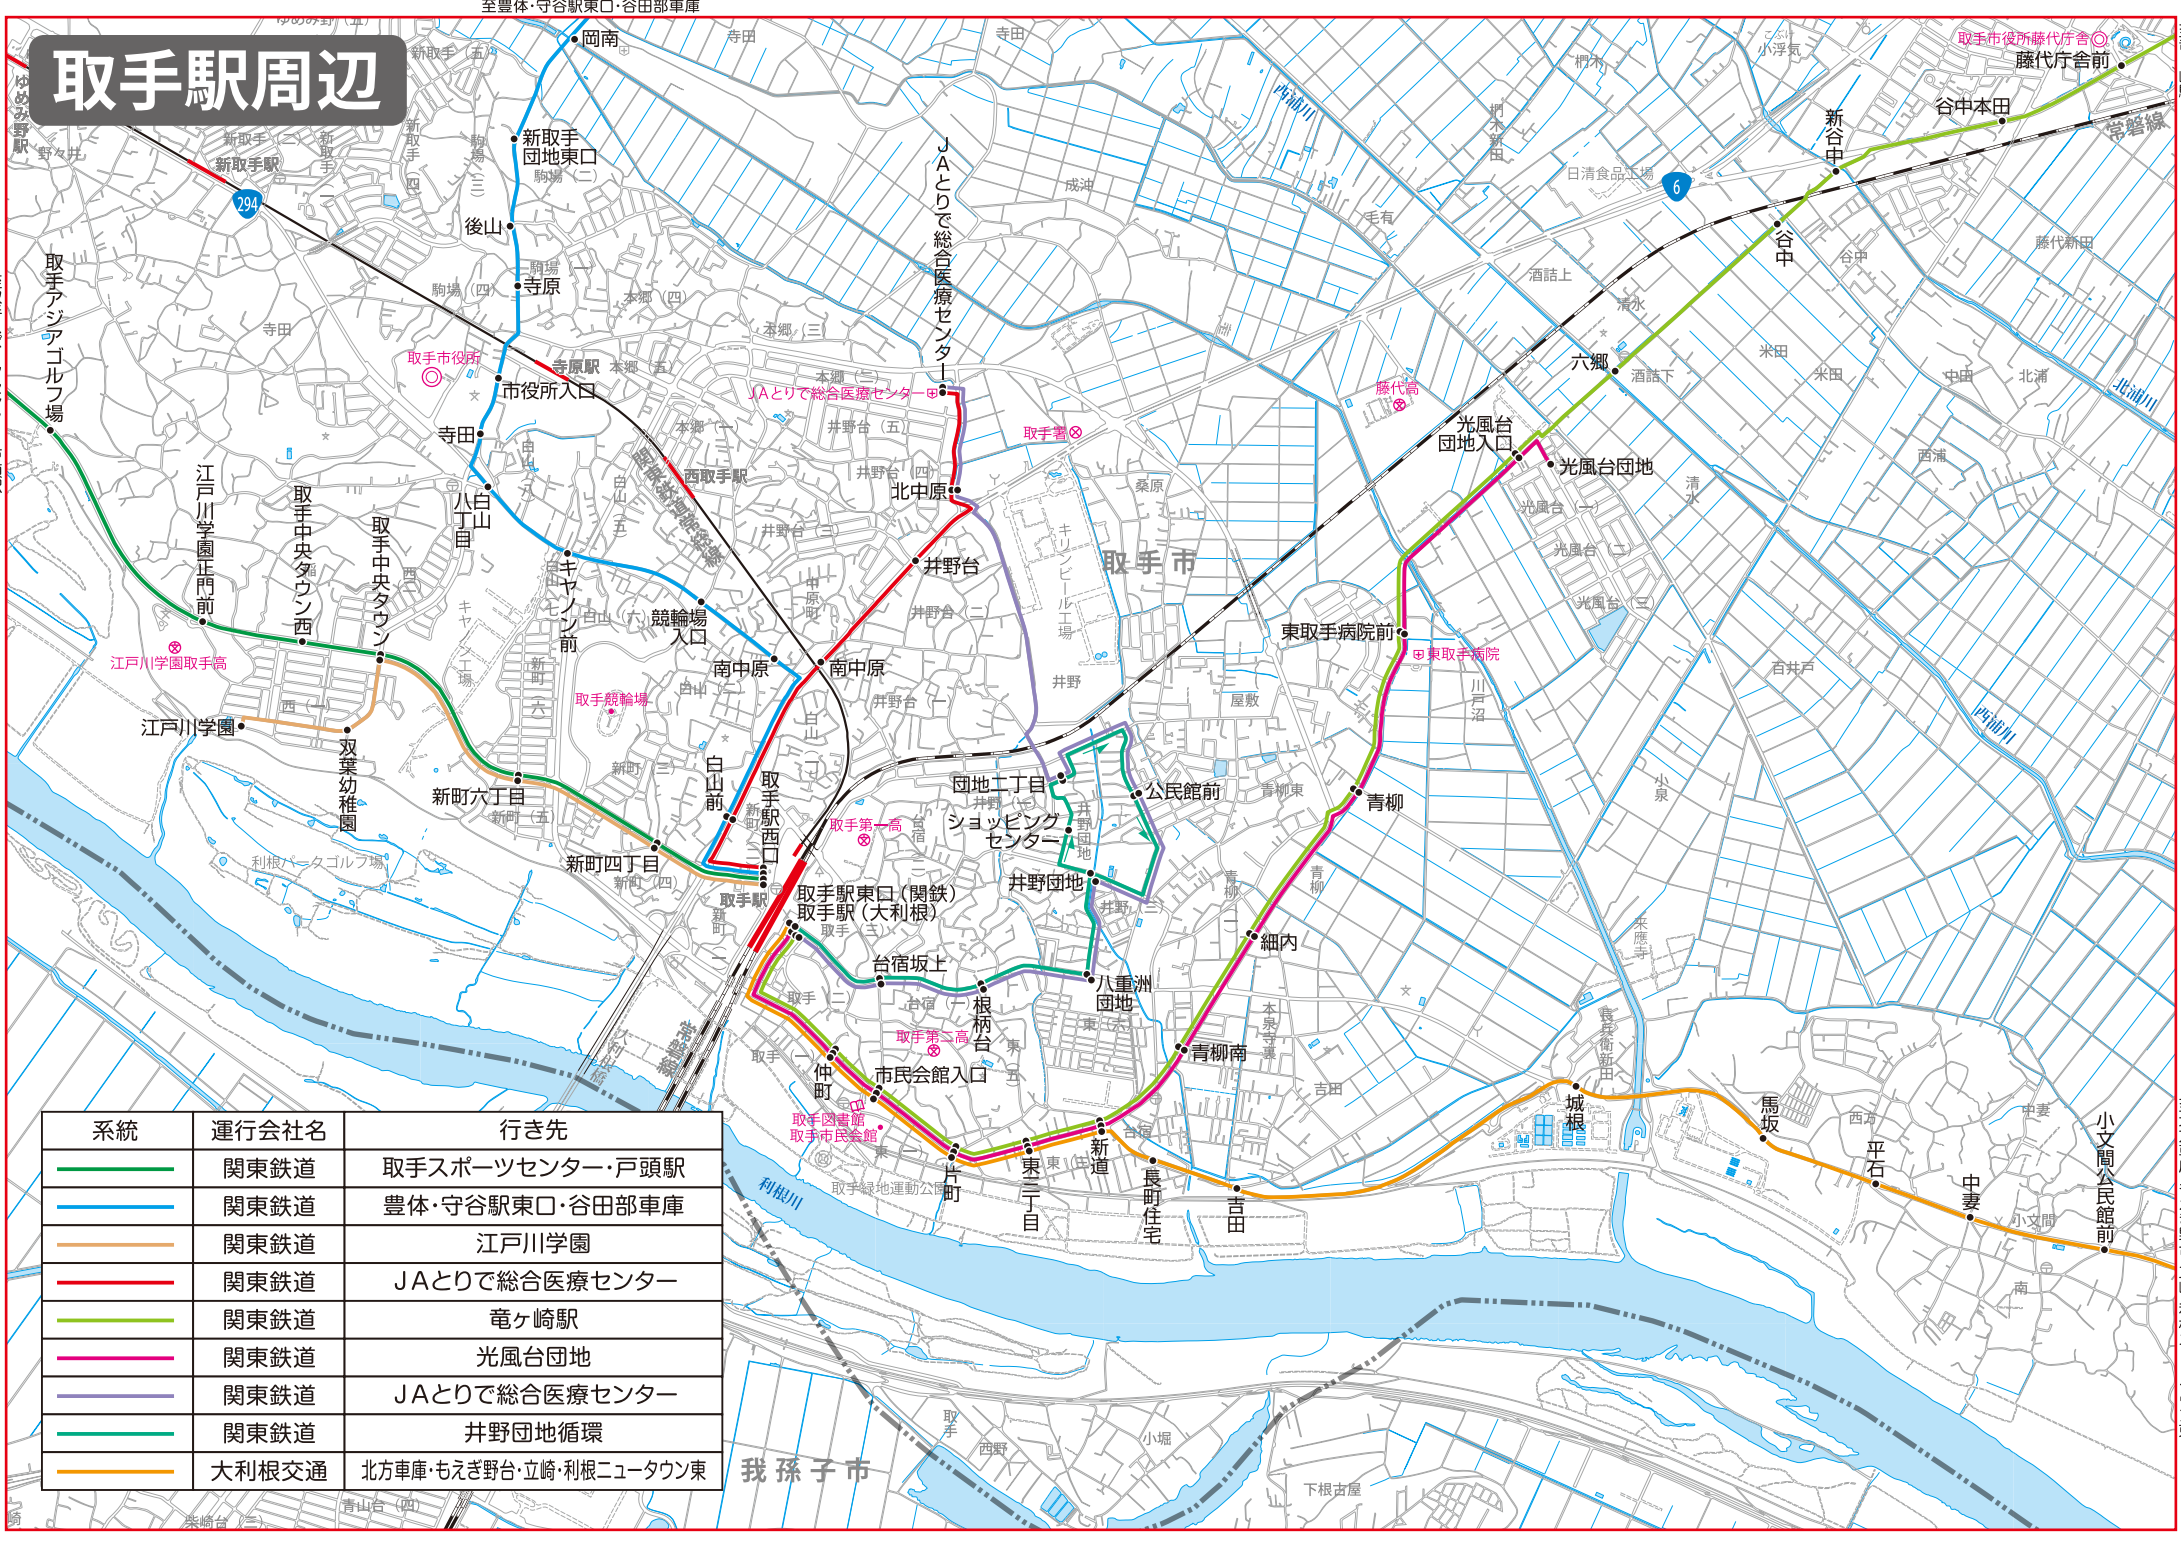

# 取手駅周辺

系統	運行会社名	行き先
	関東鉄道	取手スポーツセンター・戸頭駅
	関東鉄道	豊体・守谷駅東口・谷田部車庫
	関東鉄道	江戸川学園
	関東鉄道	JAとりで総合医療センター
	関東鉄道	電ヶ崎駅
	関東鉄道	光風台団地
	関東鉄道	JAとりで総合医療センター
	関東鉄道	井野団地循環
	大利根交通	北方車庫・もえぎ野台・立崎・利根ニュータウン東

至電ヶ崎駅  
至北方車庫・もえぎ野台・立崎・利根ニュータウン東