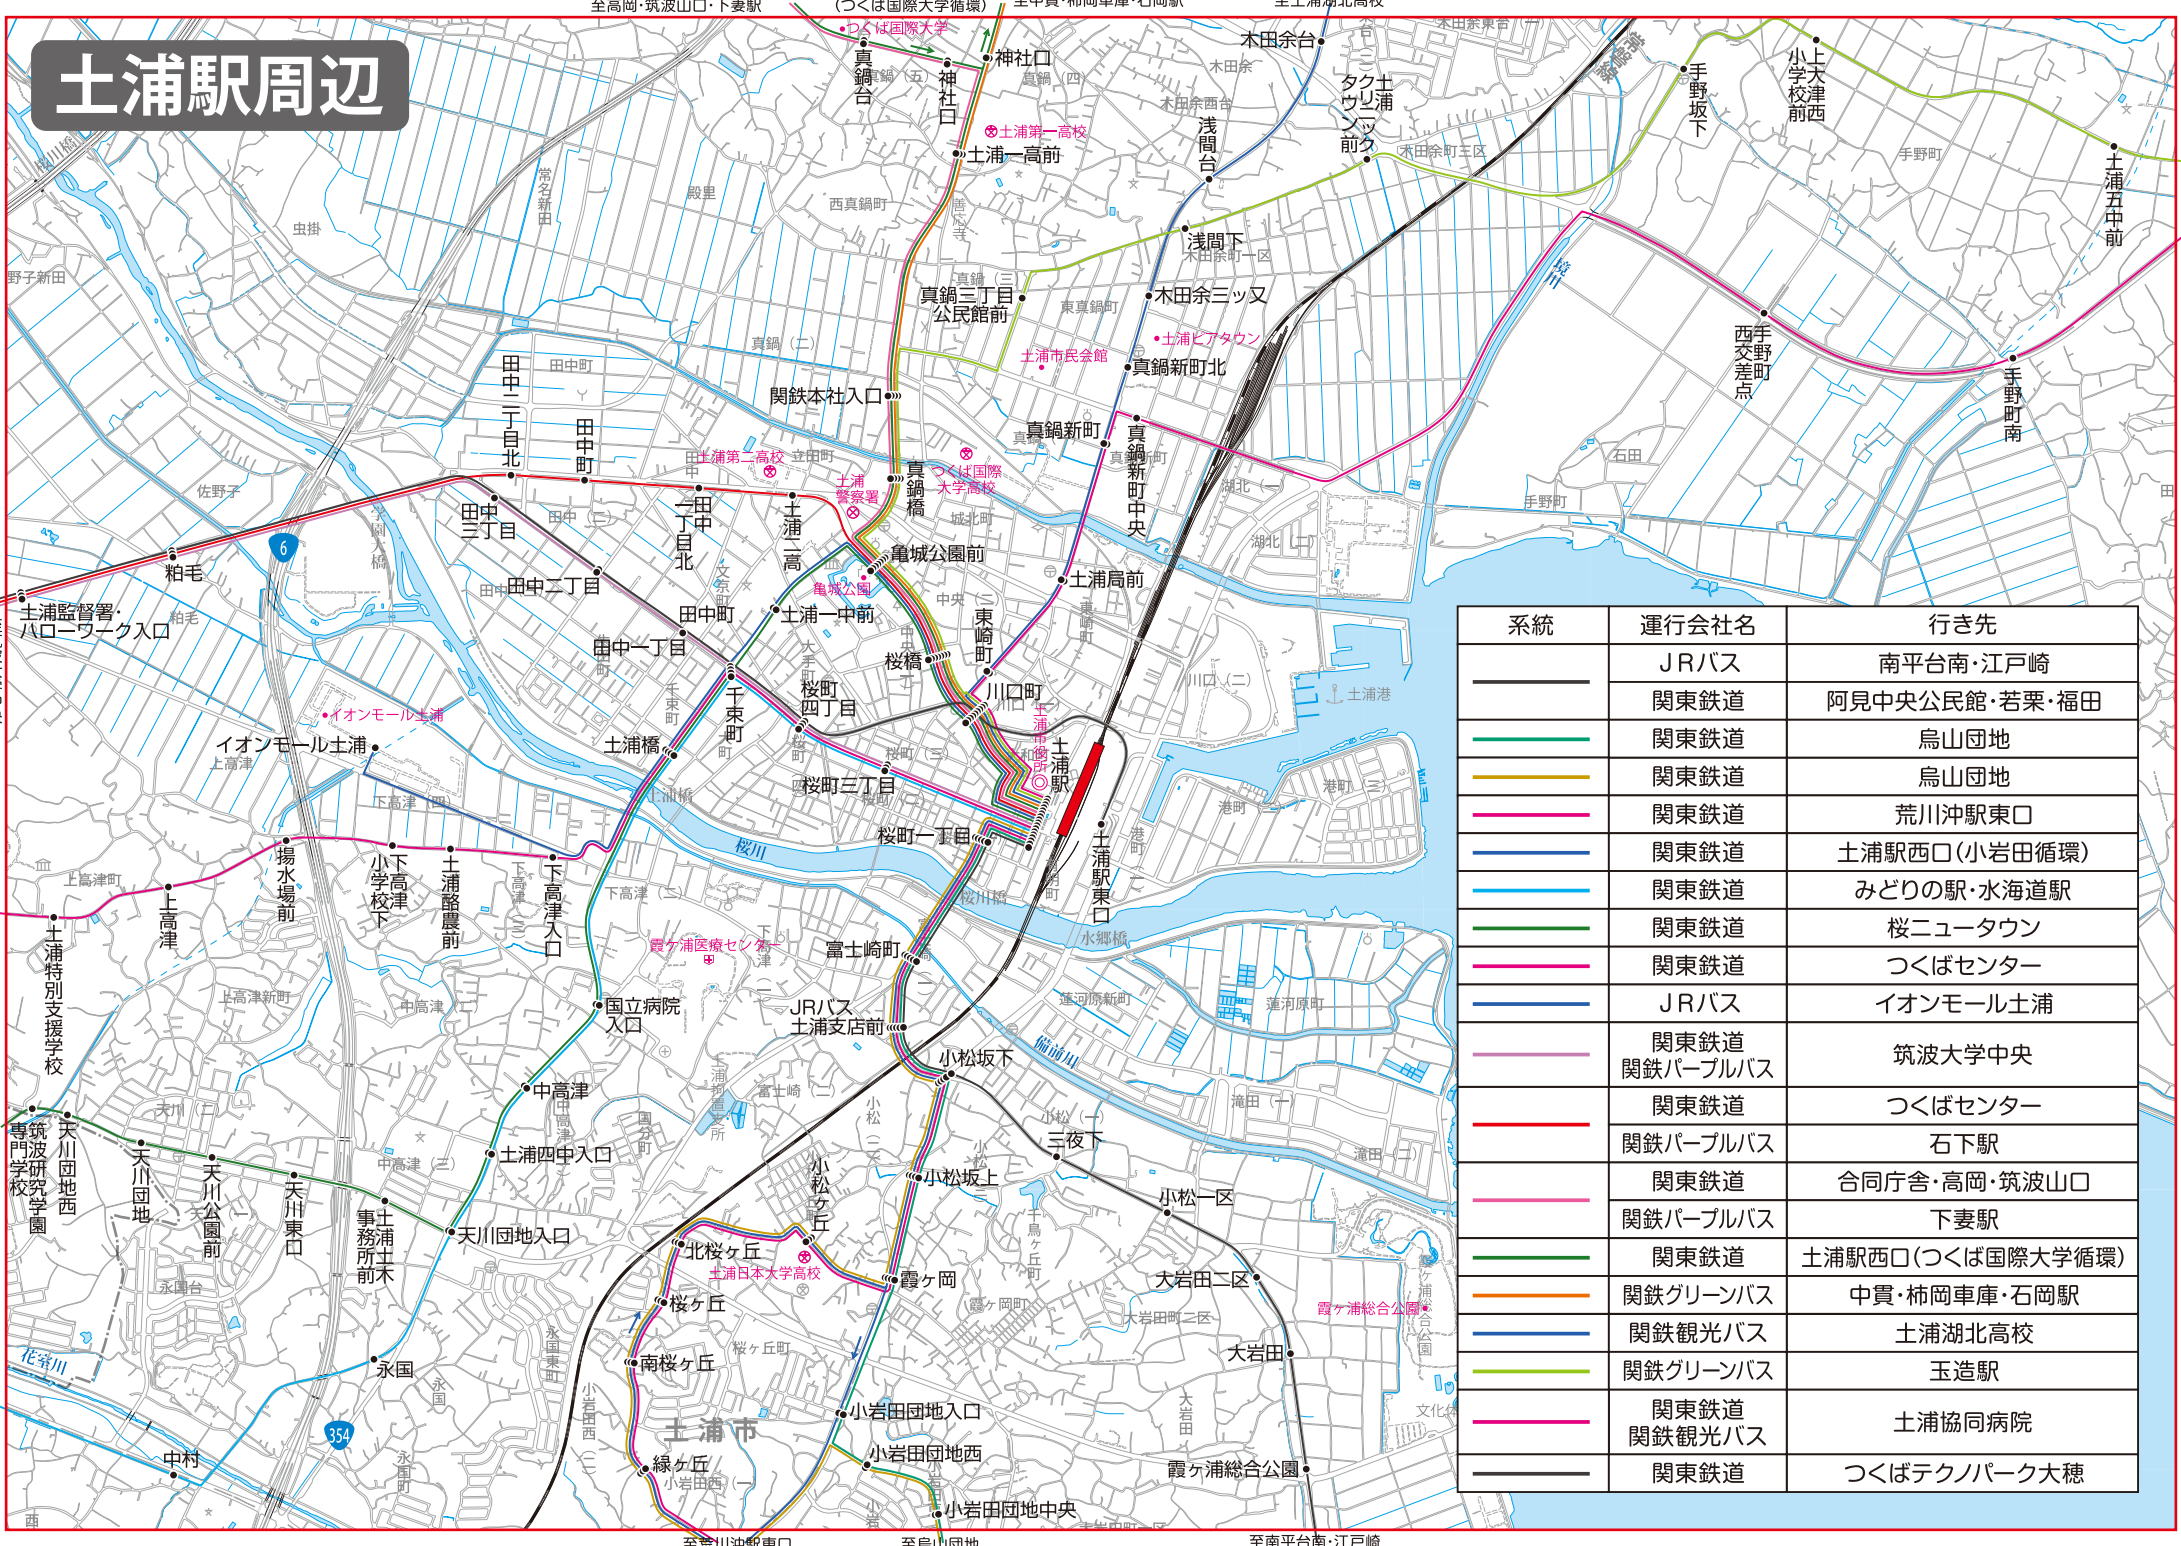

土浦駅周辺

系統	運行会社名	行き先
—	JRバス	南平台南・江戸崎
—	関東鉄道	阿見中央公民館・若栗・福田
—	関東鉄道	烏山団地
—	関東鉄道	烏山団地
—	関東鉄道	荒川沖駅東口
—	関東鉄道	土浦駅西口(小岩田循環)
—	関東鉄道	みどりの駅・水海道駅
—	関東鉄道	桜ニュータウン
—	関東鉄道	つくばセンター
—	JRバス	イオンモール土浦
—	関東鉄道 関鉄パープルバス	筑波大学中央
—	関東鉄道	つくばセンター
—	関鉄パープルバス	石下駅
—	関東鉄道	合同庁舎・高岡・筑波山口
—	関鉄パープルバス	下妻駅
—	関東鉄道	土浦駅西口(つくば国際大学循環)
—	関鉄グリーンバス	中貫・柿岡車庫・石岡駅
—	関鉄観光バス	土浦湖北高校
—	関鉄グリーンバス	玉造駅
—	関東鉄道 関鉄観光バス	土浦協同病院
—	関東鉄道	つくばテクノパーク大穂

至南平台南・江戸崎
至阿見中央公民館・若栗・福田