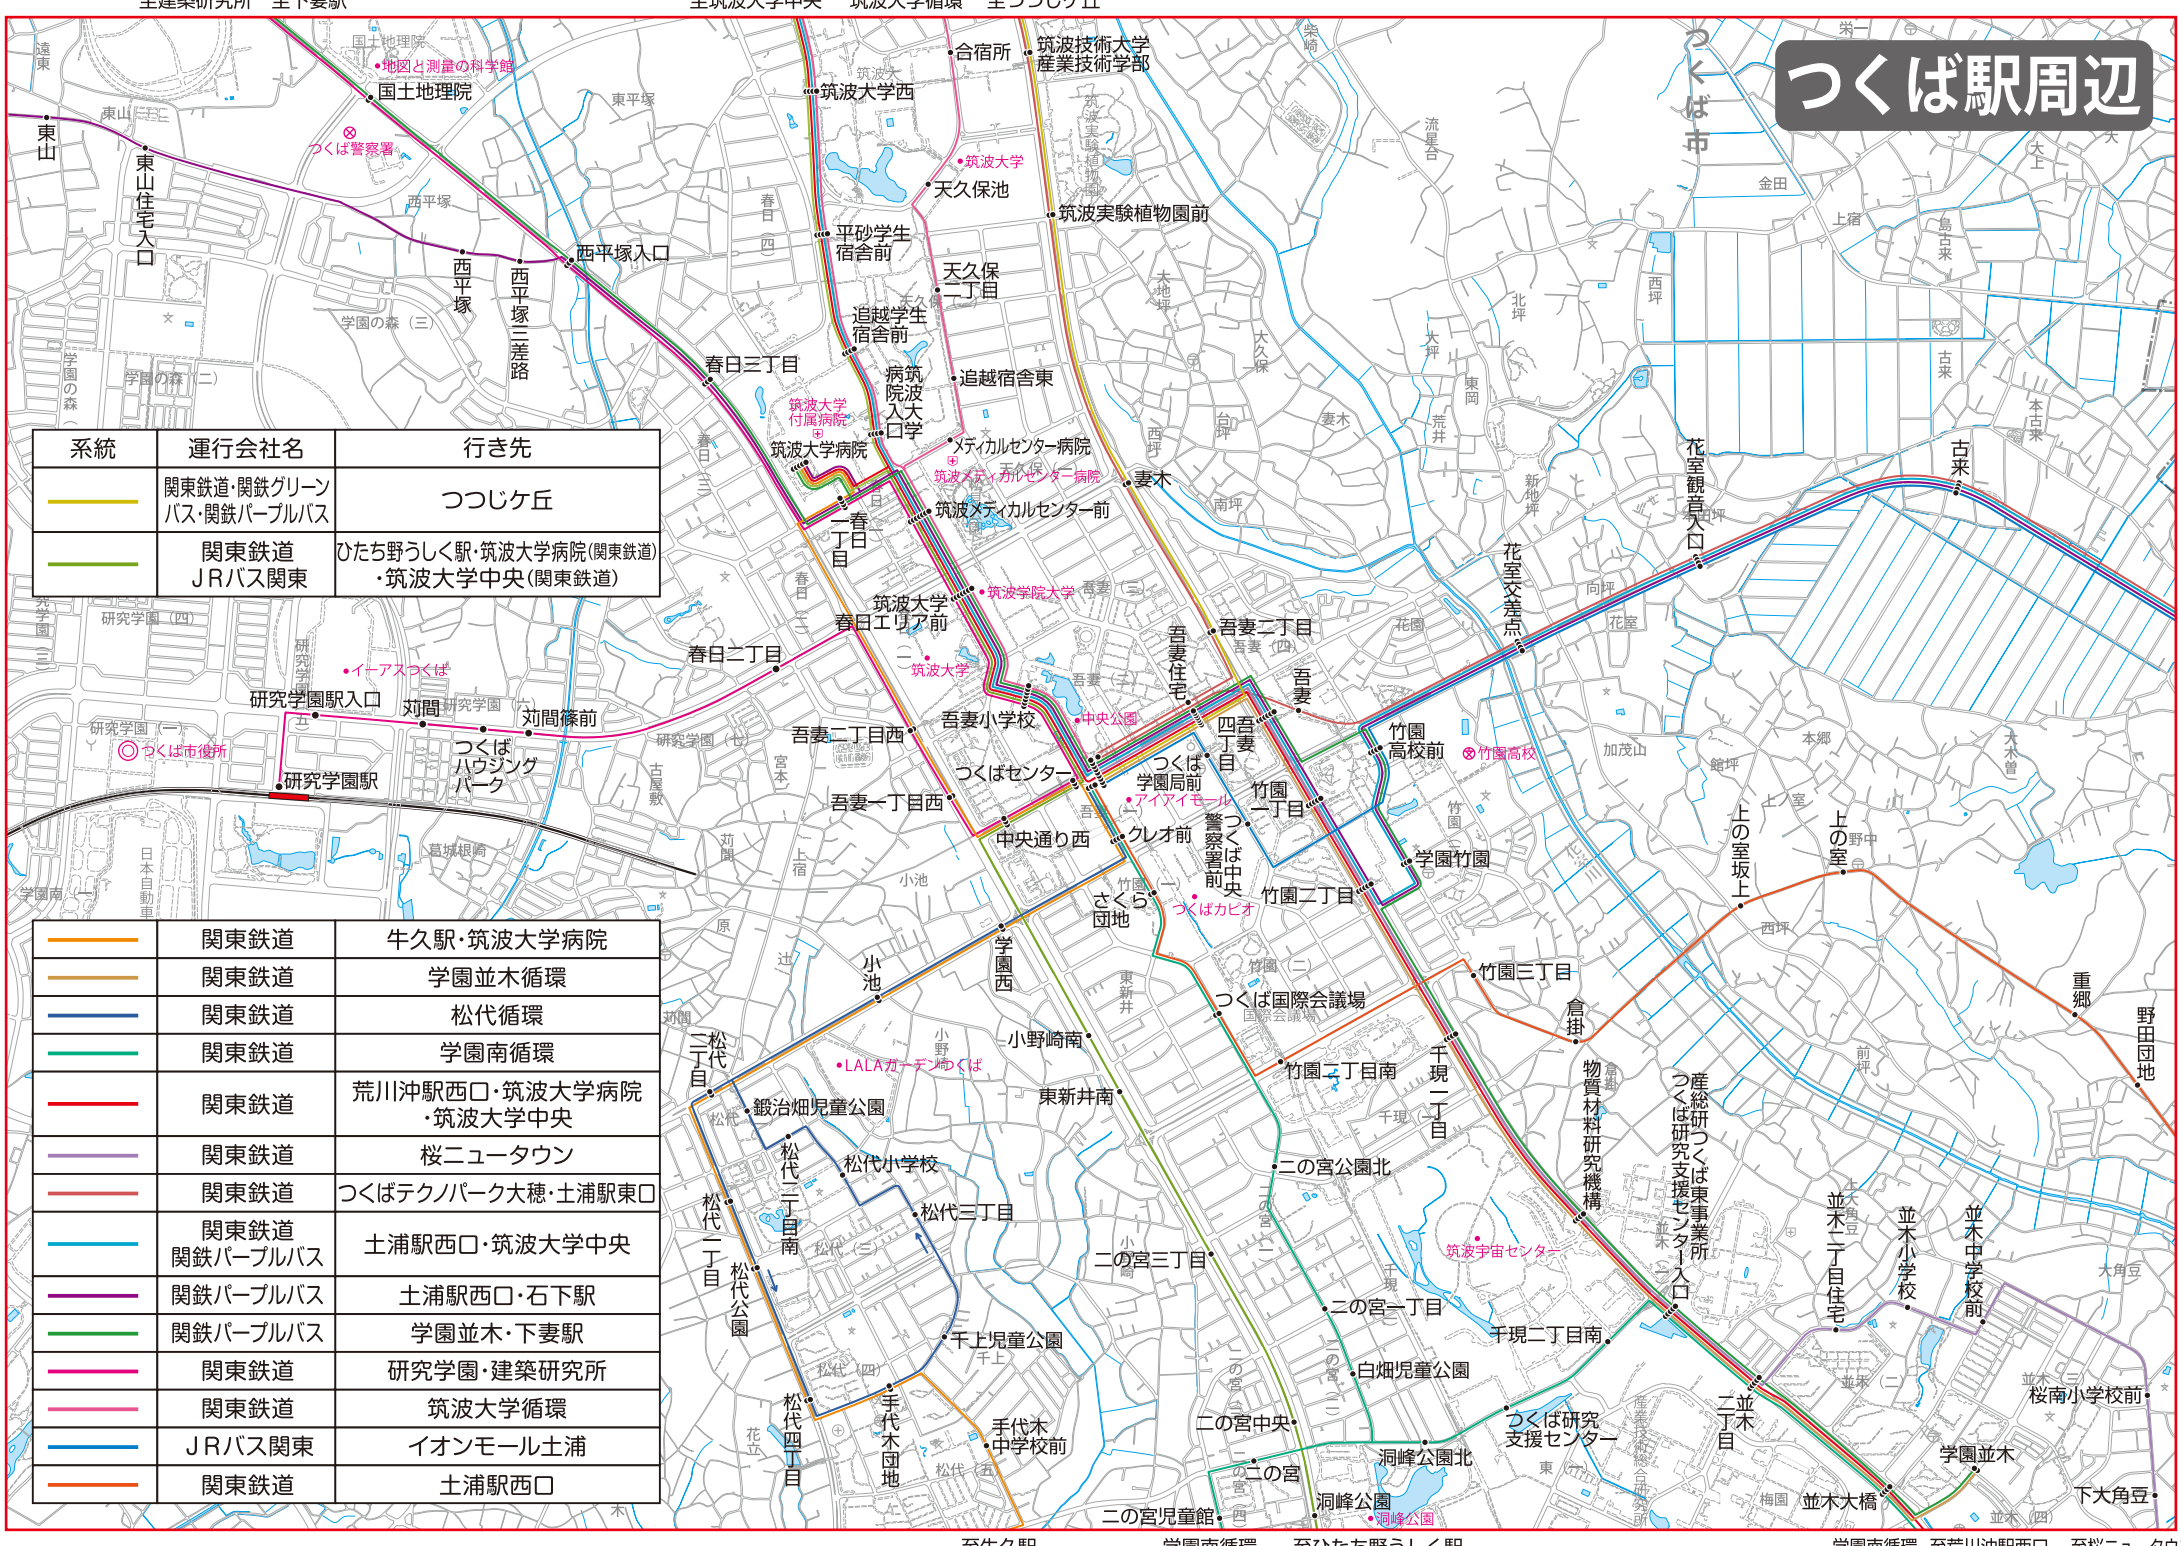

つくば駅周辺

系統	運行会社名	行き先
	関東鉄道・関鉄グリーンバス・関鉄パープルバス	つつじヶ丘
	関東鉄道 JRバス関東	ひたち野うしく駅・筑波大学病院(関東鉄道) ・筑波大学中央(関東鉄道)

	関東鉄道	牛久駅・筑波大学病院
	関東鉄道	学園並木循環
	関東鉄道	松代循環
	関東鉄道	学園南循環
	関東鉄道	荒川沖駅西口・筑波大学病院 ・筑波大学中央
	関東鉄道	桜ニュータウン
	関東鉄道	つくばテクノパーク大穂・土浦駅東口
	関東鉄道	土浦駅西口・筑波大学中央
	関鉄パープルバス	土浦駅西口・石下駅
	関鉄パープルバス	学園並木・下妻駅
	関東鉄道	研究学園・建築研究所
	関東鉄道	筑波大学循環
	JRバス関東	イオンモール土浦
	関東鉄道	土浦駅西口