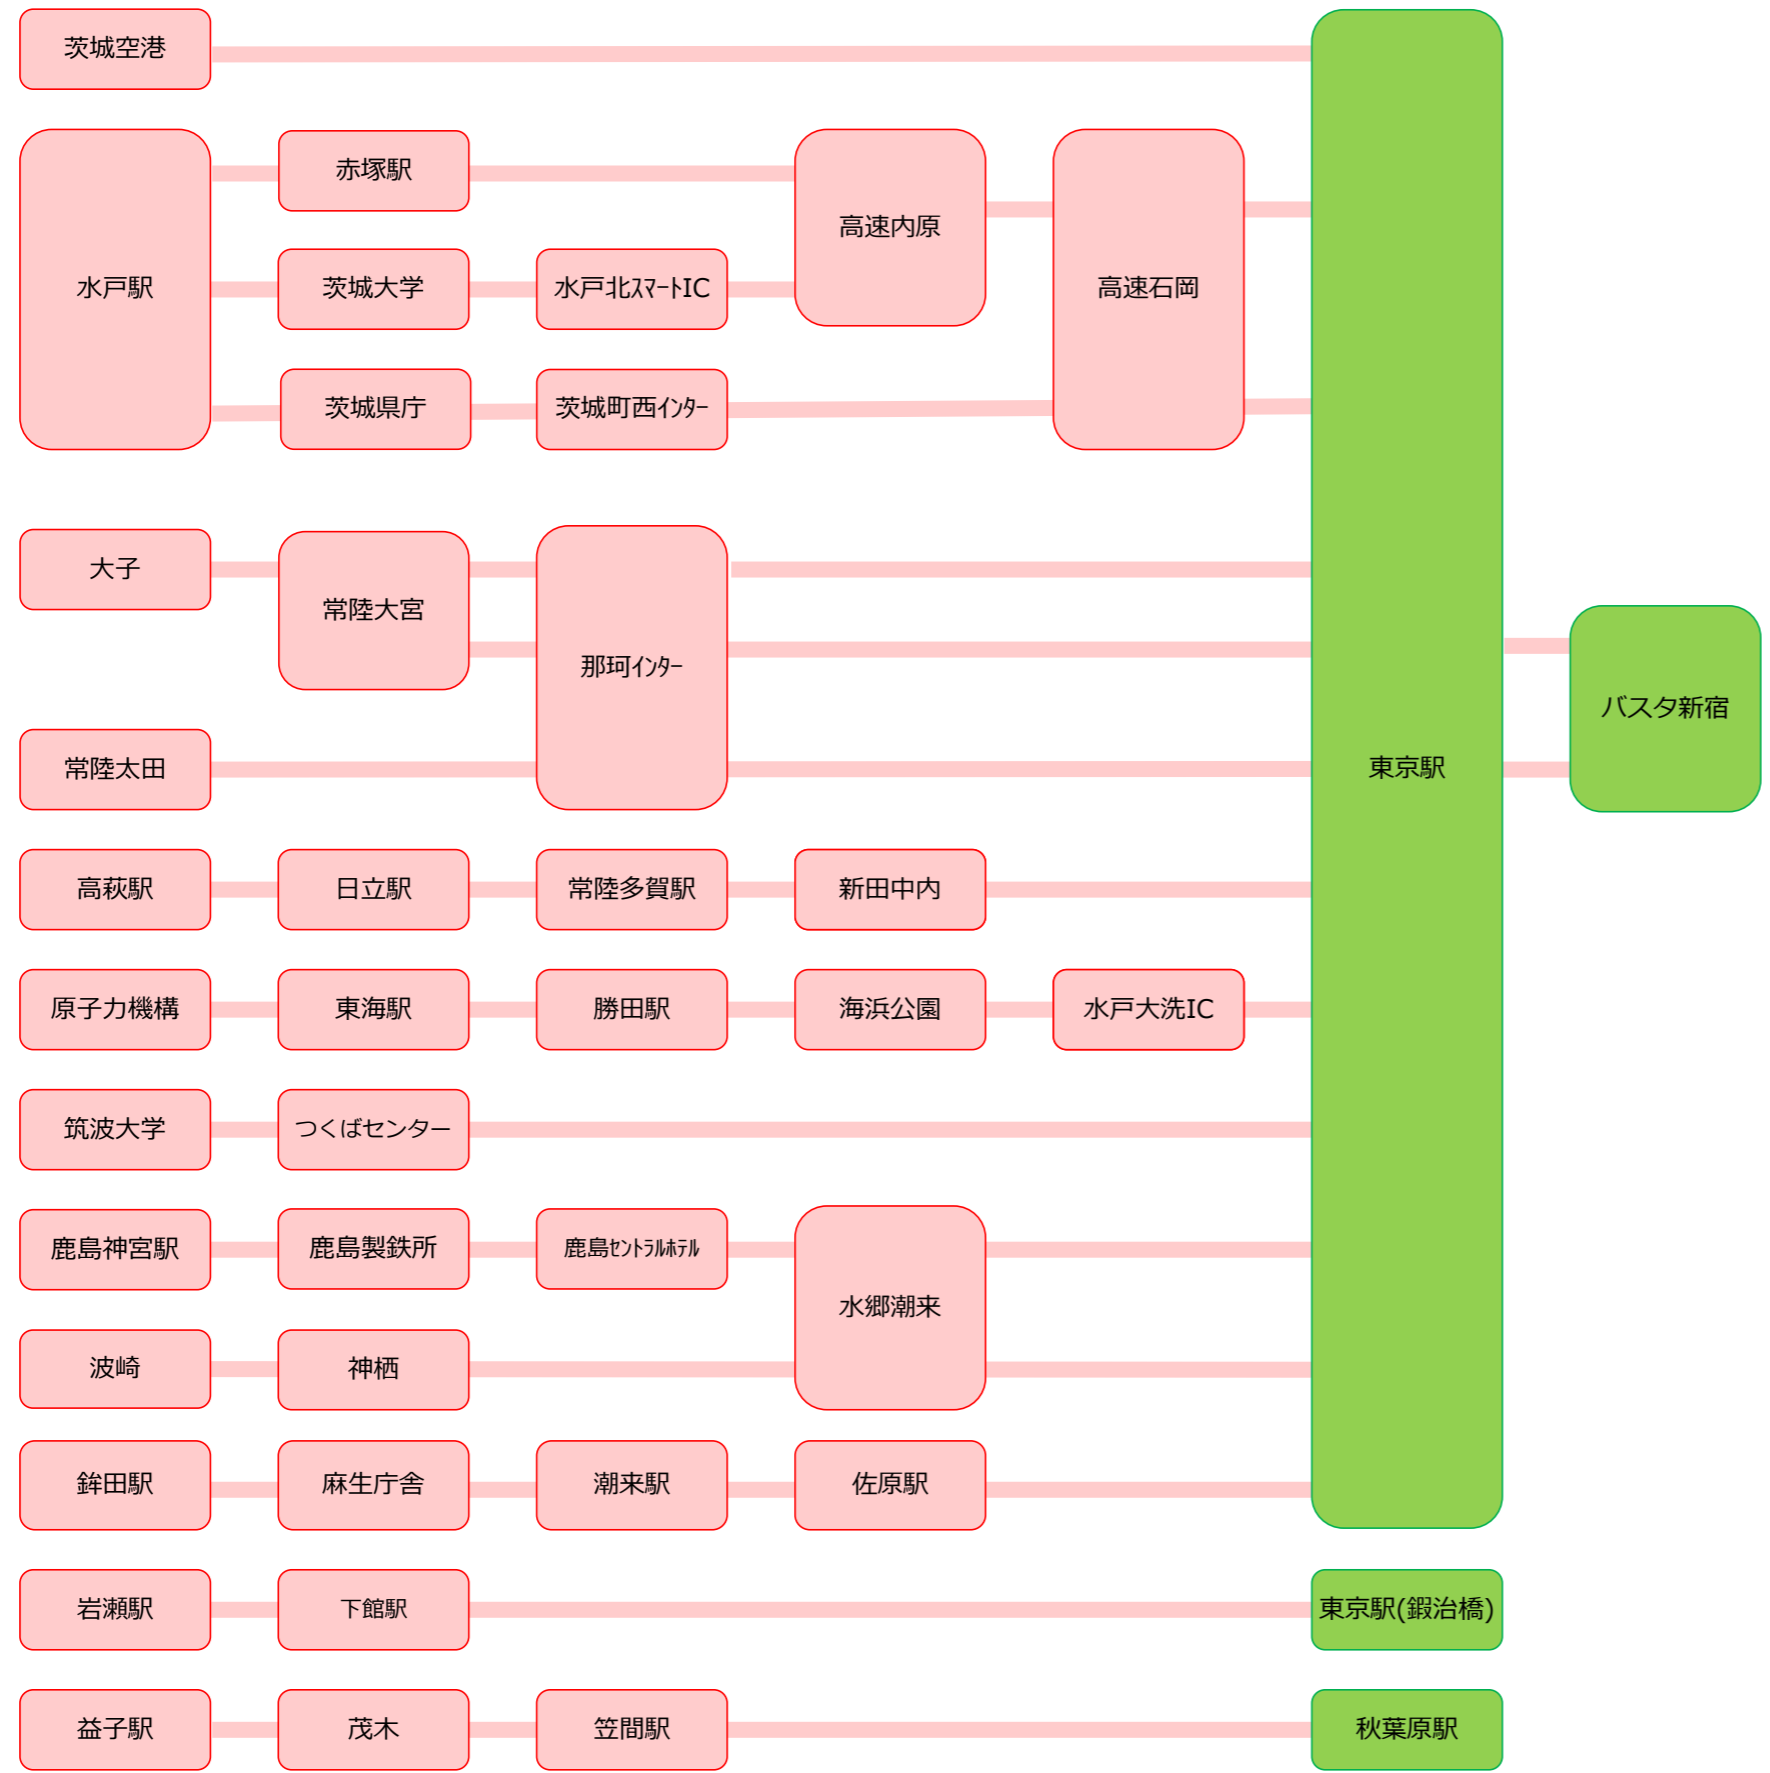

【東京方面】 ※詳細は各事業者のホームページ等でご確認をお願いいたします。

【東北・北関東方面】 ※詳細は各事業者のホームページ等でご確認をお願いいたします。

【羽田空港】 ※詳細は各事業者のホームページ等でご確認をお願いいたします。

【成田空港】 ※詳細は各事業者のホームページ等でご確認をお願いいたします。

【東京ディズニーリゾート®方面】※詳細は各事業者のホームページ等でご確認をお願いいたします。

【中部・関西方面】※詳細は各事業者のホームページ等でご確認をお願いいたします。