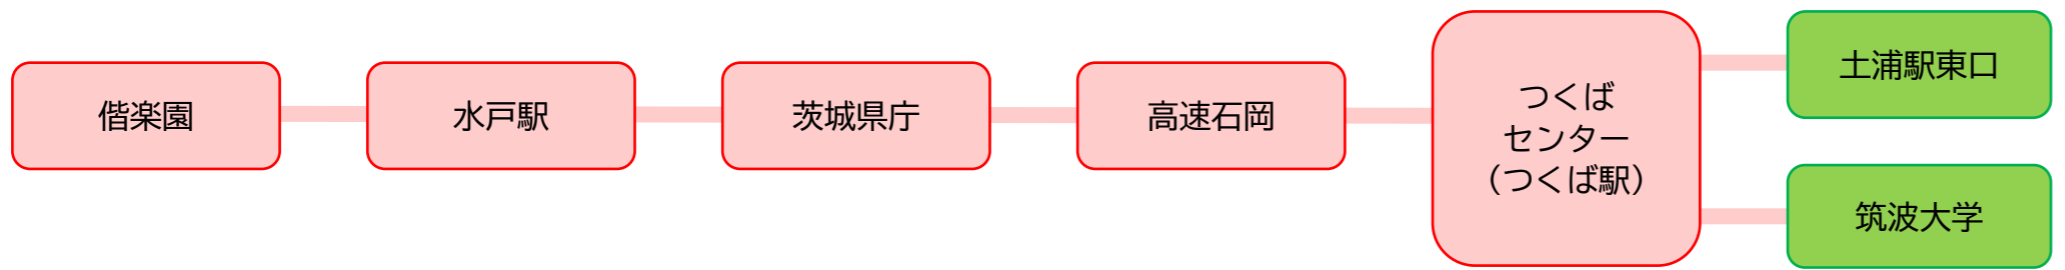

【東京方面】 ※詳細は各事業者のホームページ等でご確認をお願いいたします。

【東北・北関東方面】 ※詳細は各事業者のホームページ等でご確認をお願いいたします。

※偕楽園からつくばセンター方面  
土日祝は、大工町、赤塚駅経由

【羽田空港】 ※詳細は各事業者のホームページ等でご確認をお願いいたします。

【成田空港】 ※詳細は各事業者のホームページ等でご確認をお願いいたします。

【東京ディズニーリゾート®方面】 ※詳細は各事業者のホームページ等でご確認をお願いいたします。