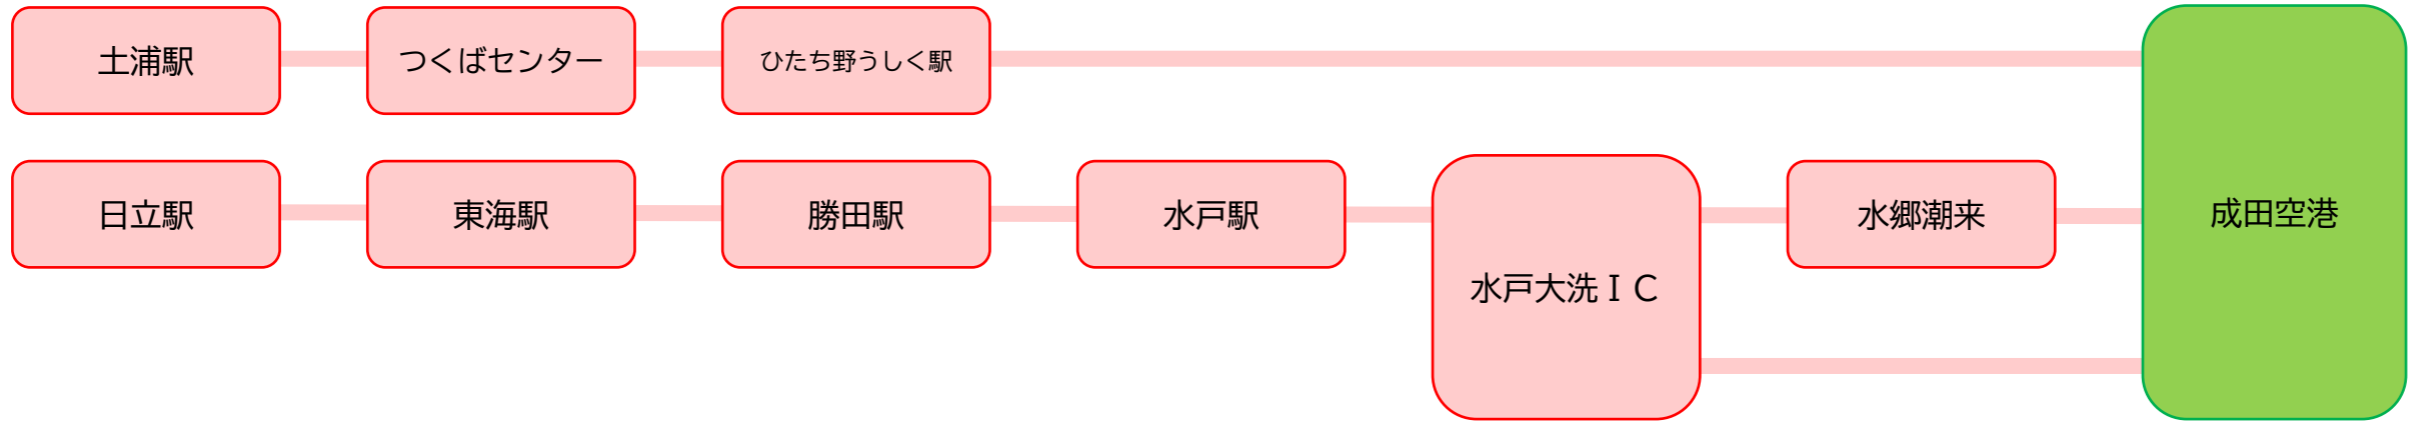

【東京方面】 ※詳細は各事業者のホームページ等でご確認をお願いいたします。

【東北・北関東方面】 ※詳細は各事業者のホームページ等でご確認をお願いいたします。

※偕楽園からつくばセンター方面  
土日祝は、大工町、赤塚駅経由

【羽田空港】 ※詳細は各事業者のホームページ等でご確認をお願いいたします。

【成田空港】 ※詳細は各事業者のホームページ等でご確認をお願いいたします。

【東京ディズニーリゾート®方面】 ※詳細は各事業者のホームページ等でご確認をお願いいたします。

【中部・関西方面】 ※詳細は各事業者のホームページ等でご確認をお願いいたします。