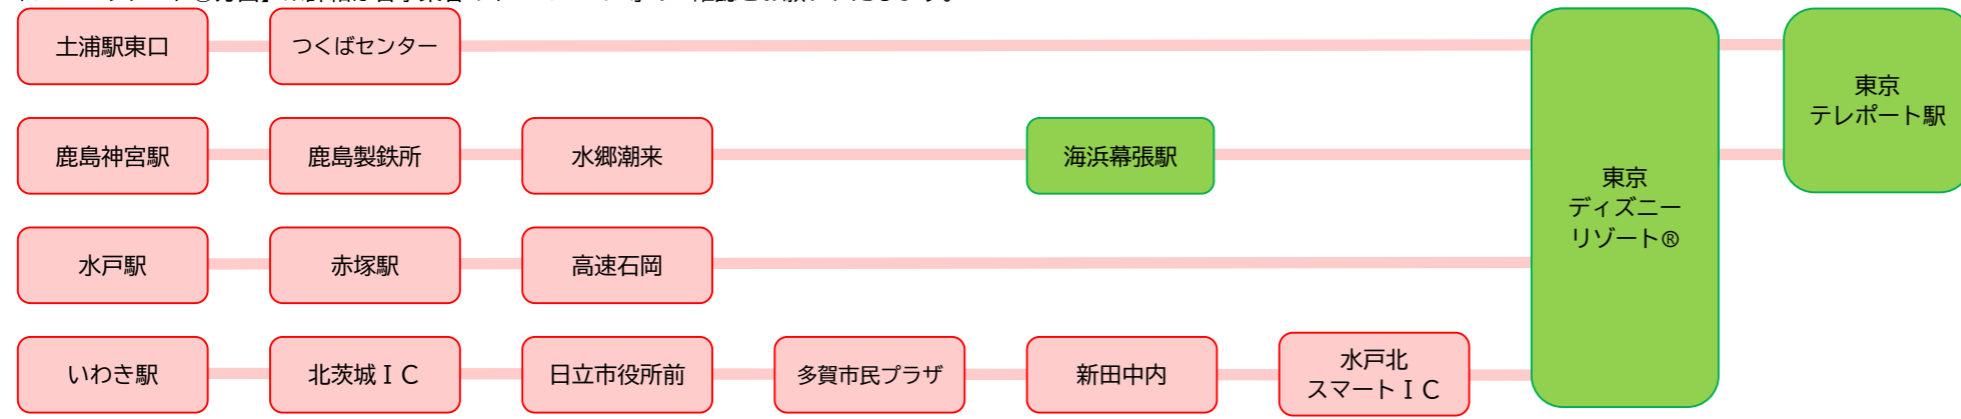

【東京方面】 ※詳細は各事業者のホームページ等でご確認をお願いいたします。

【東北・北関東方面】 ※詳細は各事業者のホームページ等でご確認をお願いいたします。

※偕楽園からつくばセンター方面  
土日祝は、大工町、赤塚駅経由

【羽田空港】 ※詳細は各事業者のホームページ等でご確認をお願いいたします。

【成田空港】 ※詳細は各事業者のホームページ等でご確認をお願いいたします。

【東京ディズニーリゾート®方面】 ※詳細は各事業者のホームページ等でご確認をお願いいたします。

【中部・関西方面】 ※詳細は各事業者のホームページ等でご確認をお願いいたします。