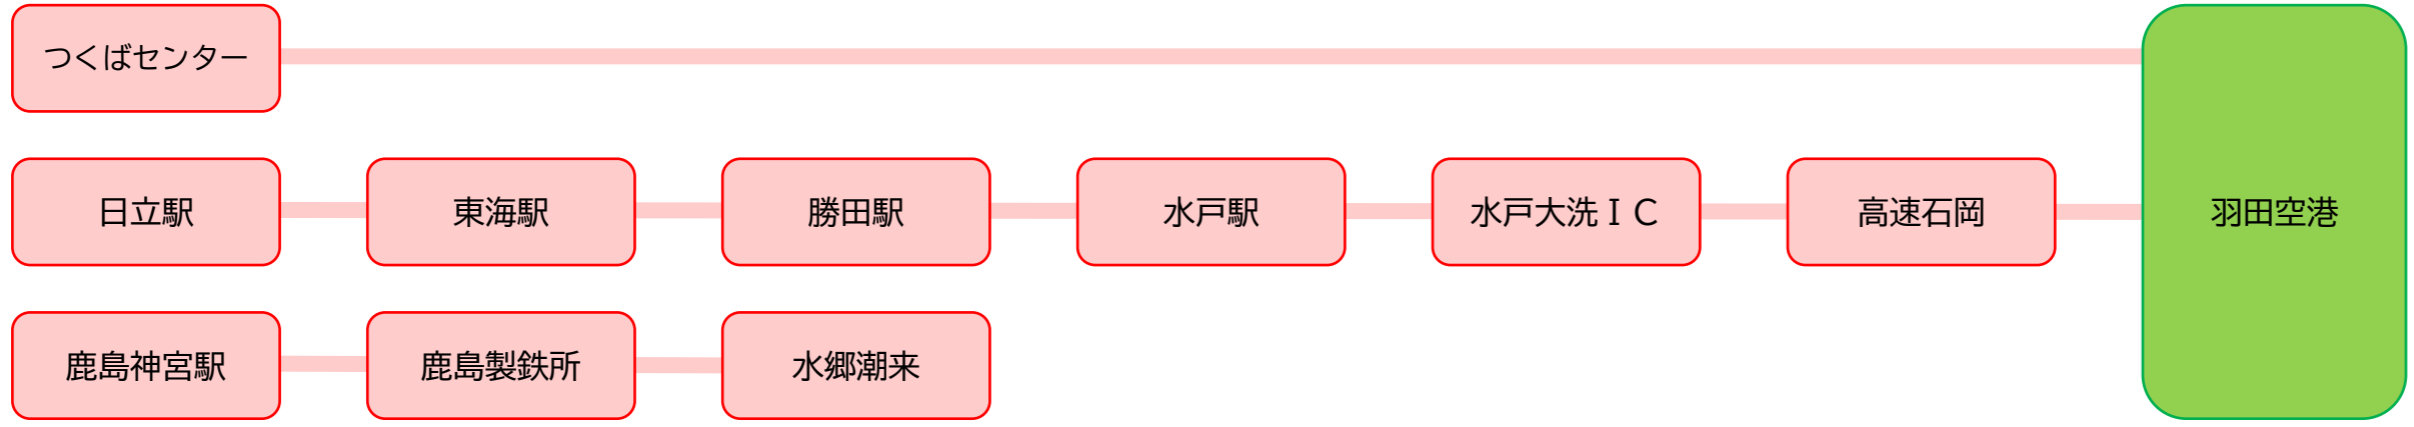

【東京方面】 ※詳細は各事業者のホームページ等でご確認をお願いいたします。

【東北・北関東方面】 ※詳細は各事業者のホームページ等でご確認をお願いいたします。

※偕楽園からつくばセンター方面  
土日祝は、大工町、赤塚駅経由

【羽田空港】 ※詳細は各事業者のホームページ等でご確認をお願いいたします。

【成田空港】 ※詳細は各事業者のホームページ等でご確認をお願いいたします。

【東京ディズニーリゾート®方面】 ※詳細は各事業者のホームページ等でご確認をお願いいたします。

【中部・関西方面】 ※詳細は各事業者のホームページ等でご確認をお願いいたします。