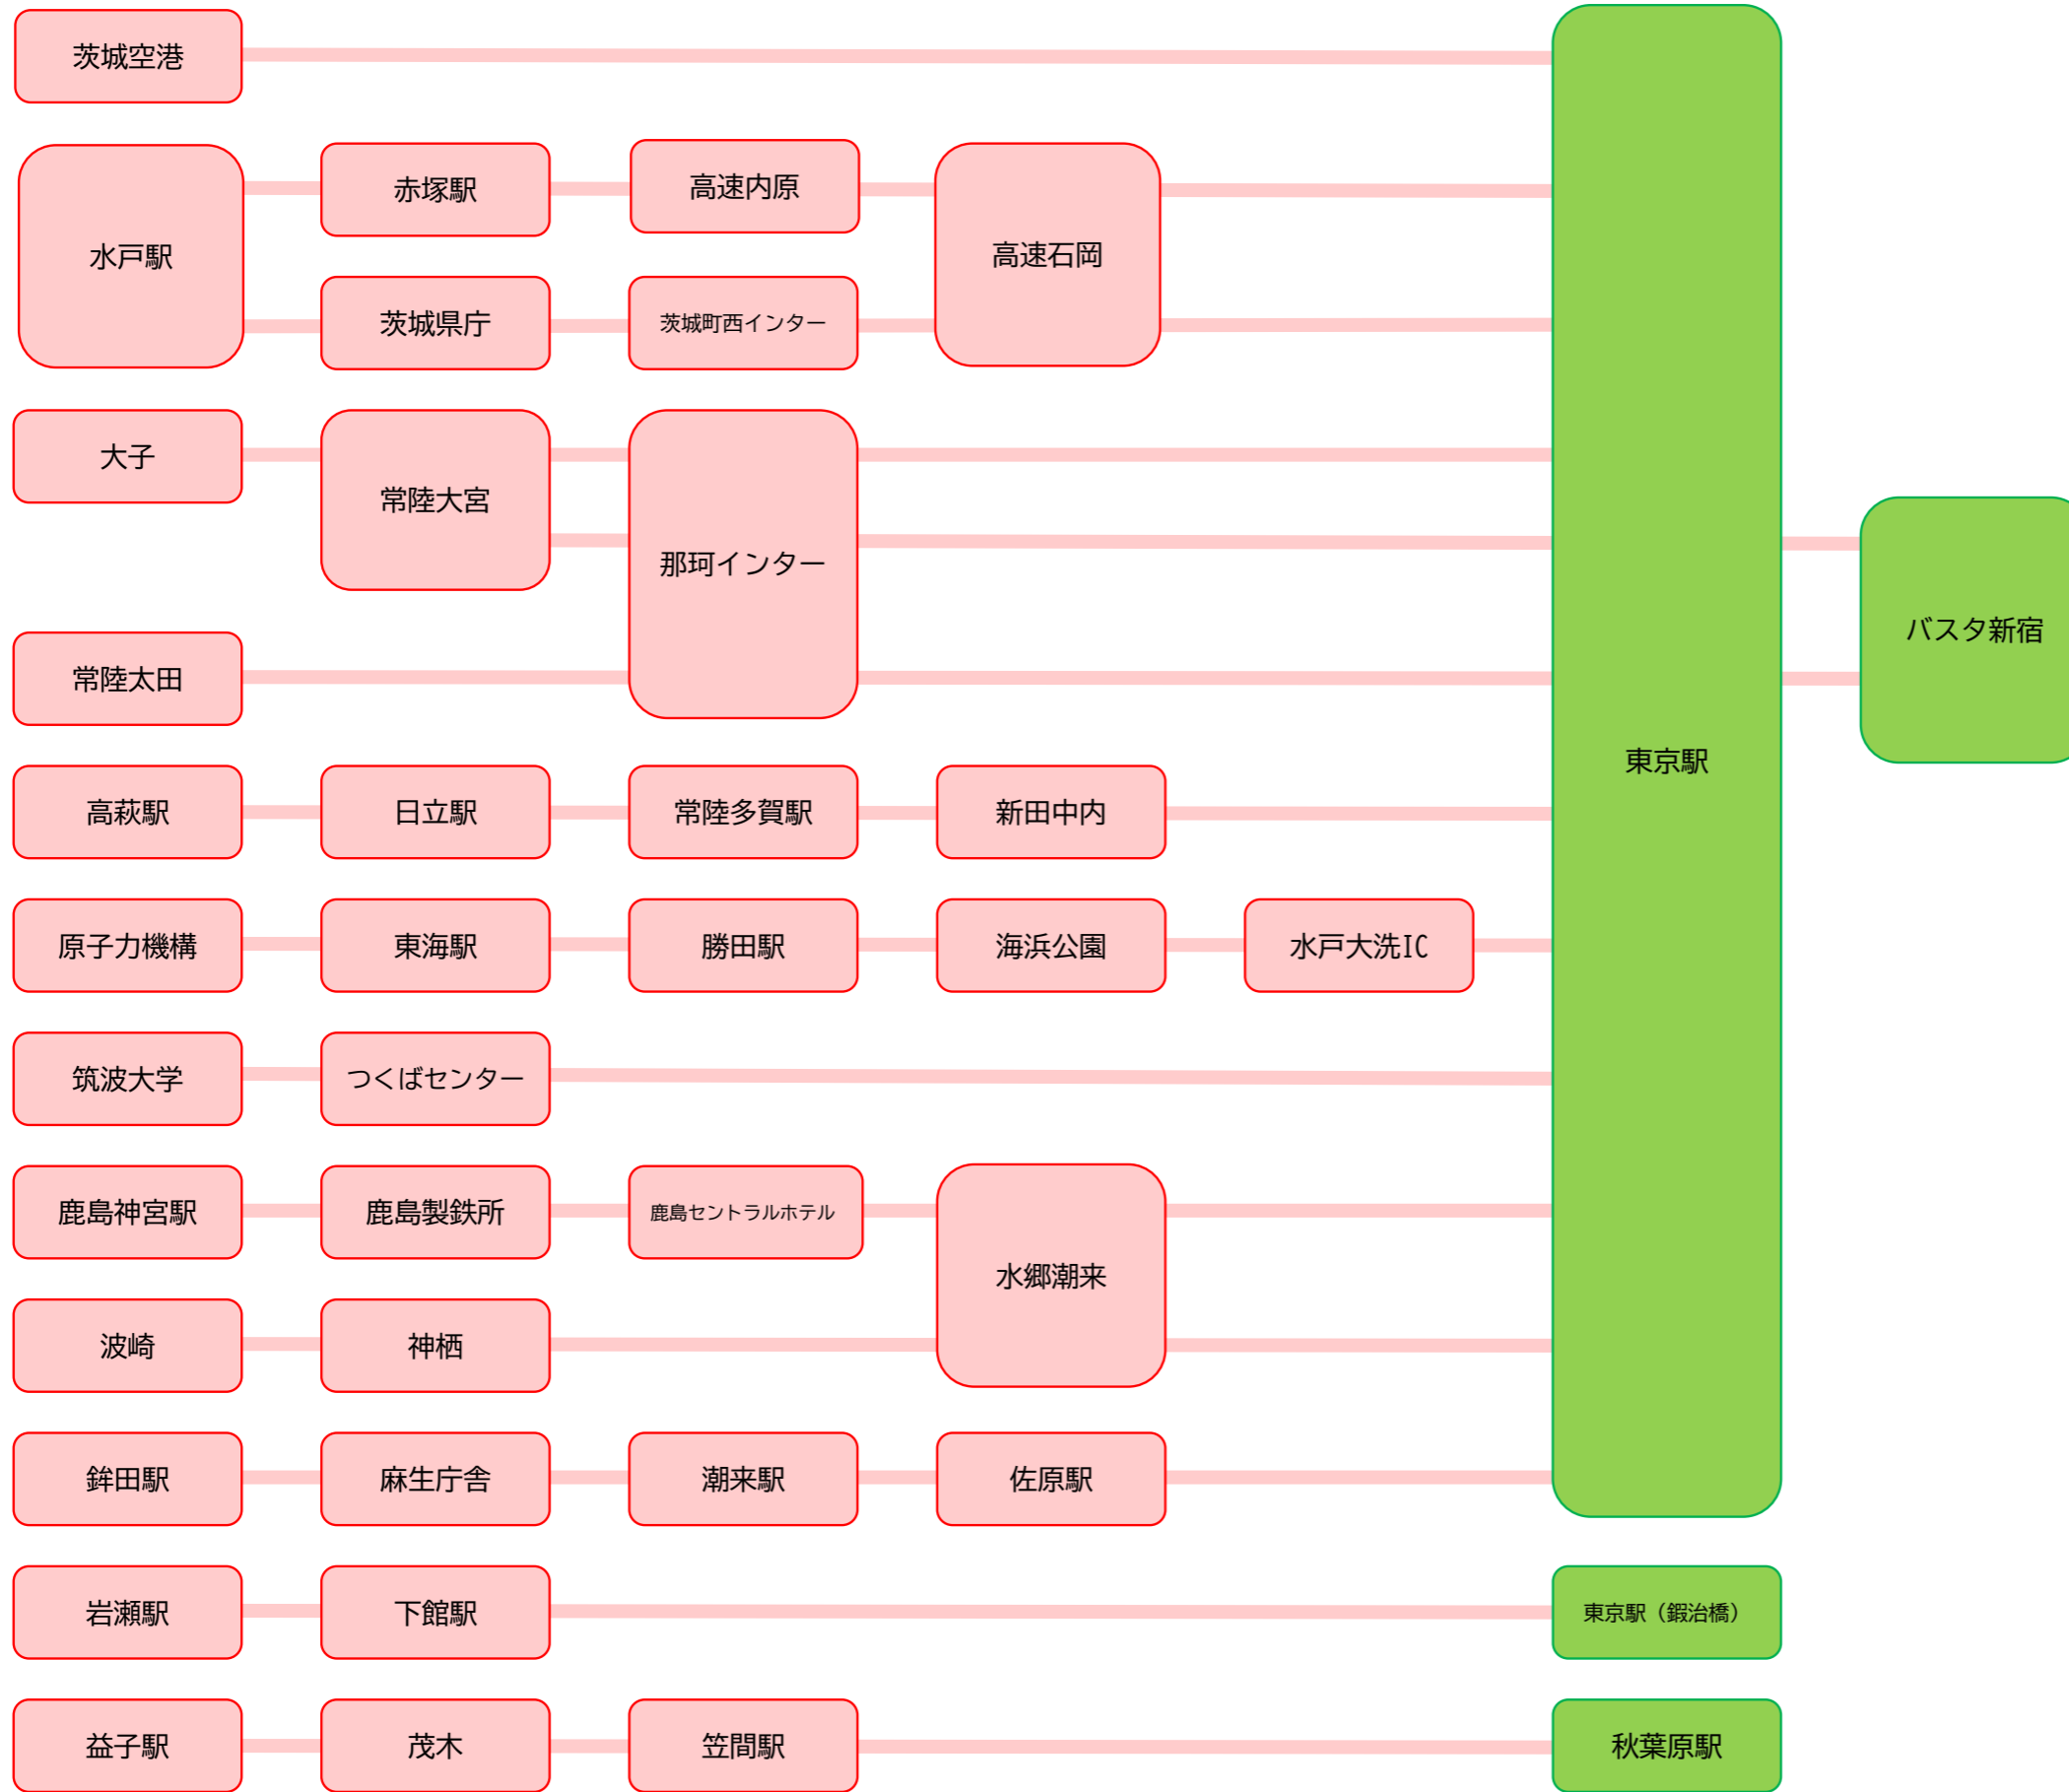

【東京方面】 ※詳細は各事業者のホームページ等でご確認をお願いいたします。

【東北・北関東方面】 ※詳細は各事業者のホームページ等でご確認をお願いいたします。

※偕楽園からつくばセンター方面  
土日祝は、大工町、赤塚駅経由

【羽田空港】 ※詳細は各事業者のホームページ等でご確認をお願いいたします。

【成田空港】 ※詳細は各事業者のホームページ等でご確認をお願いいたします。

【東京ディズニーリゾート®方面】 ※詳細は各事業者のホームページ等でご確認をお願いいたします。

【中部・関西方面】 ※詳細は各事業者のホームページ等でご確認をお願いいたします。